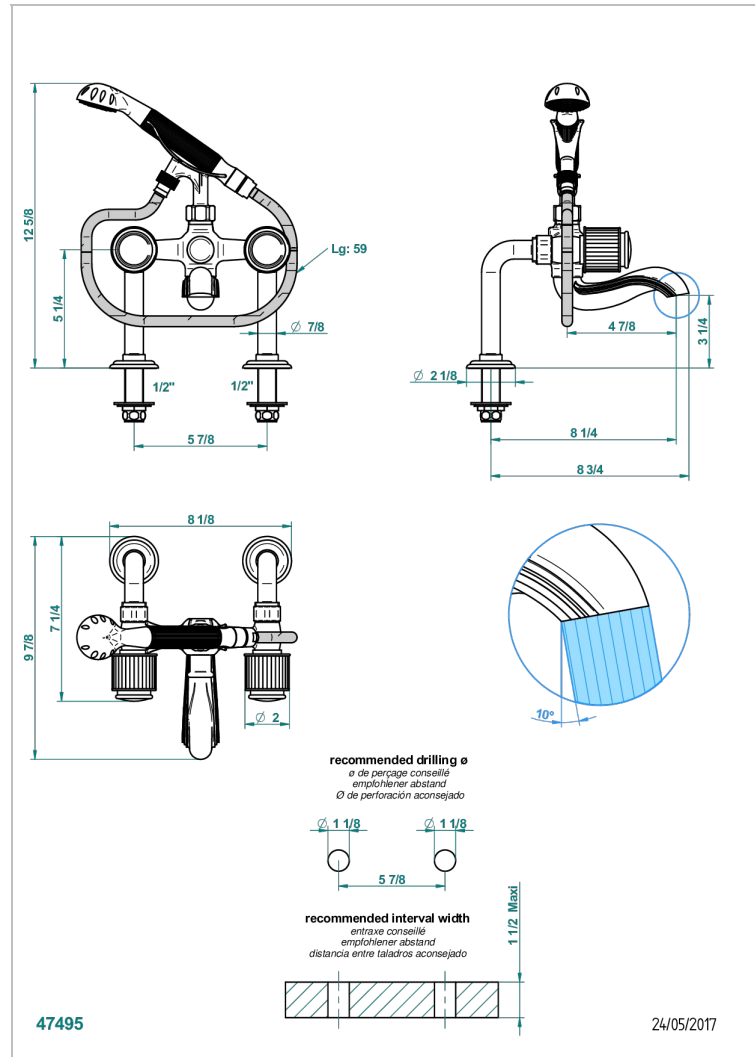

JAIPUR CRISTAL SATINADO

A9B-13G

Monobloc baÑo/ducha 1/2" con flexo, teleducha y columnas sobre encimera

THG[®]
PARIS

CARACTERÍSTICAS

- ACS : 21ACCLY034

ESTÁNDAR

ESPECIFICACIONES TÉCNICAS

- Recommandé : 3 bars (max. 5 bars) - Advised : 43,5 psi (max. 72 psi)
- Bec : 75 l/min à 3 bars - Douchette : 9,5 l/min à 3 bars
- Spout : 19,8 gpm at 43.5 psi - Handshower : 2.5 gpm at 43.5 psi

ACABADOS DISPONIBLES