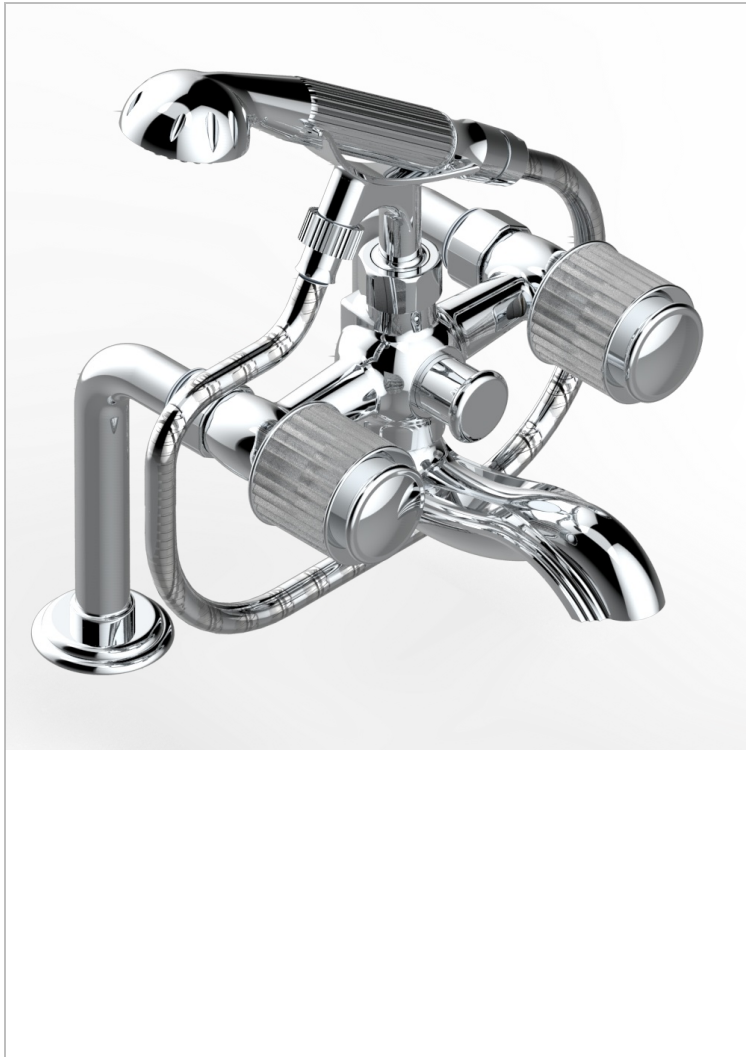

JAIPUR CRISTAL SATINADO

A9B-13G

Monobloc baÑo/ducha 1/2" con flexo, teleducha y columnas sobre encimera

THG[®]
PARIS

CARACTERÍSTICAS

- ACS : 21ACCLY034

ESTÁNDAR

ESPECIFICACIONES TÉCNICAS

- Recommandé : 3 bars (max. 5 bars) - Advised : 43,5 psi (max. 72 psi)
- Bec : 75 l/min à 3 bars - Douchette : 9,5 l/min à 3 bars
- Spout : 19,8 gpm at 43.5 psi - Handshower : 2.5 gpm at 43.5 psi

ACABADOS DISPONIBLES

Bronce claro - D01
Cerámica negra mate - D30
Cobre viejo mate - H07
Cromo - A02
Cromo / dorado - G02
Cromo mate - C02

Dorado - F01
Dorado mate - F07
Dorado pálido - F30
Dorado pálido mate (sin barniz) - F31
Níquel - B01
Níquel mate - C01

Níquel viejo - H28
Pvd blush - H62
Pvd blush mate - H60
Pvd color latón - H49
Pvd color latón mate - H50
Pvd color níquel - H55

Pvd color níquel mate - H56
Pvd color oro - H52
Pvd color oro mate - H53
Pvd grafito - H64
Pvd grafito mate - H65
Pvd marrón bronce - F33