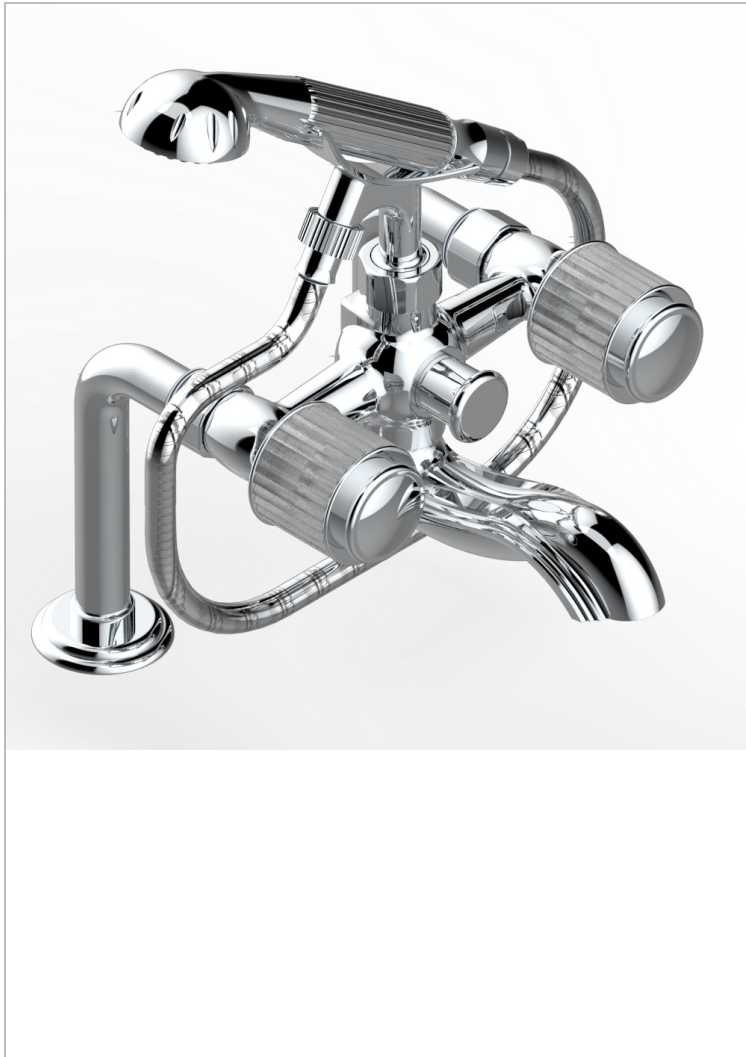

JAIPUR SATIN CRYSTAL

A9B-13G

台式1/2"浴缸淋浴龙头，带软管和花洒

THG[®]
PARIS

特色

- ACS : 21ACCLY034

标准

可选饰面

Black ceram - D30
Blush PVD - H62
Graphite PVD - H64
Matt Umber PVD - H67
Matt blush PVD - H60
Matt graphite PVD - H65

PVD哑光棕铜 - F34
PVD哑光金 - H53
PVD哑光铜 - H50
PVD哑光镍 - H56
PVD抛光铜 - H49
PVD棕铜 - F33

PVD金色 - H52
PVD镍 - H55
Umber PVD - H66
哑光复古铜 - H07
哑光浅金 - F31
哑光金 - F07

哑光铬 - C02
哑光镍 - C01
复古镍 - H28
抛光金 (24K金) - F01
抛光铬 - A02
抛光铬/抛光金 - G02

抛光镍 - B01
浅金 - F30
漆面铜 - D01

技术特征

- Recommandé : 3 bars (max. 5 bars) - Advised : 43,5 psi (max. 72 psi)
- Bec : 75 l/min à 3 bars - Douchette : 9,5 l/min à 3 bars
- Spout : 19,8 gpm at 43.5 psi - Handshower : 2.5 gpm at 43.5 psi