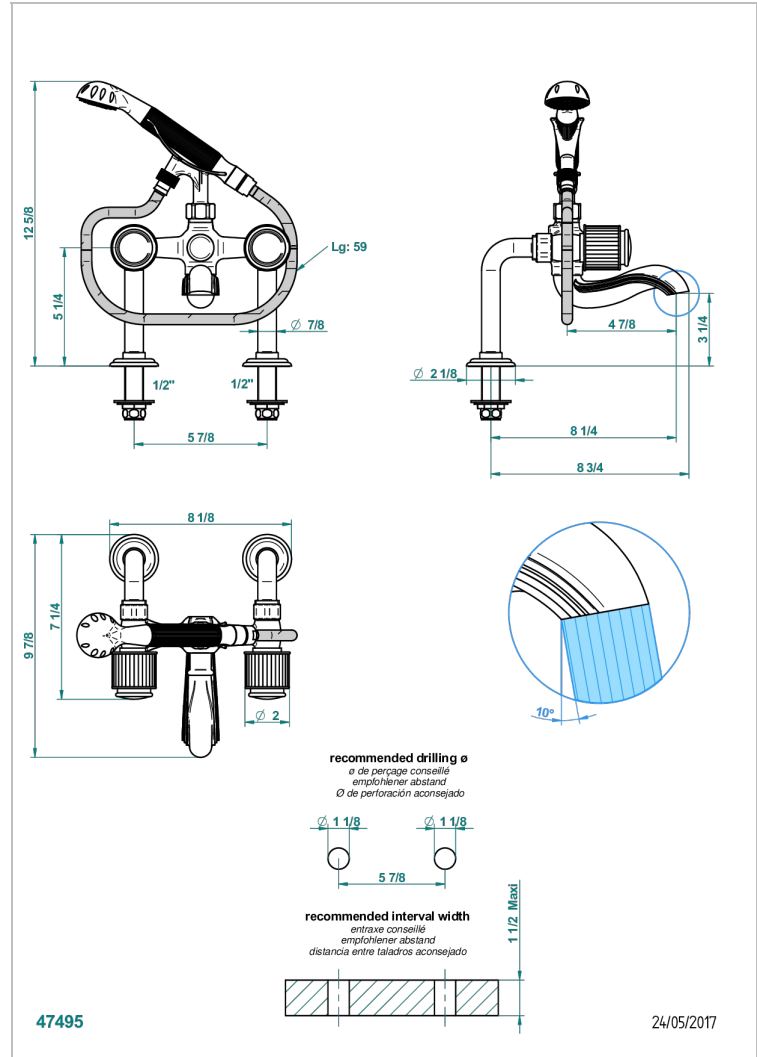

JAIPUR SATIN CRYSTAL

A9B-13G

台式1/2"浴缸淋浴龙头，带软管和花洒

THG[®]
PARIS

特色

- ACS : 21ACCLY034

标准

可选饰面

哑光铬 - C02
哑光镍 - C01
复古镍 - H28
抛光金 (24K金) - F01
抛光铬 - A02
抛光铬/抛光金 - G02

抛光镍 - B01
浅金 - F30
漆面铜 - D01

技术特征

- Recommandé : 3 bars (max. 5 bars) - Advised : 43,5 psi (max. 72 psi)
- Bec : 75 l/min à 3 bars - Douchette : 9,5 l/min à 3 bars
- Spout : 19,8 gpm at 43.5 psi - Handshower : 2.5 gpm at 43.5 psi