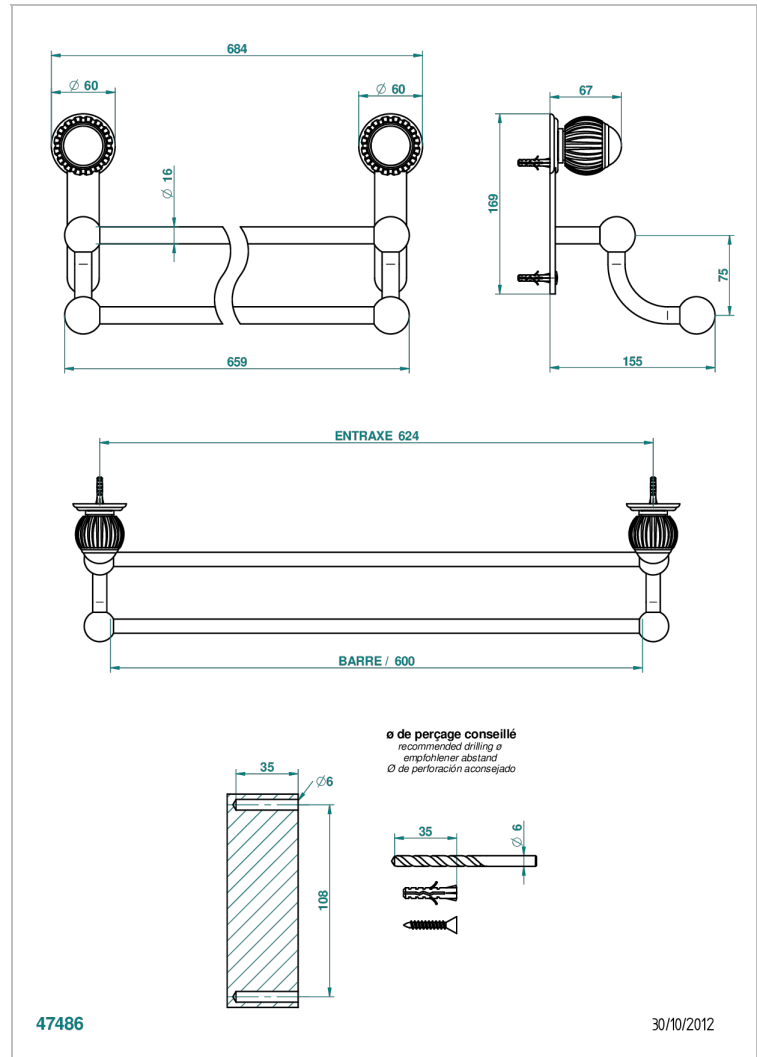

# VOGUE MALACHITE

A8M-516/60

Porte-serviettes avec 2 barres fixes long. 600 mm

THG<sup>®</sup>  
PARIS

## CARACTÉRISTIQUES

- Vogue Malachite
- Porte-serviettes avec 2 barres fixes long. 600 mm