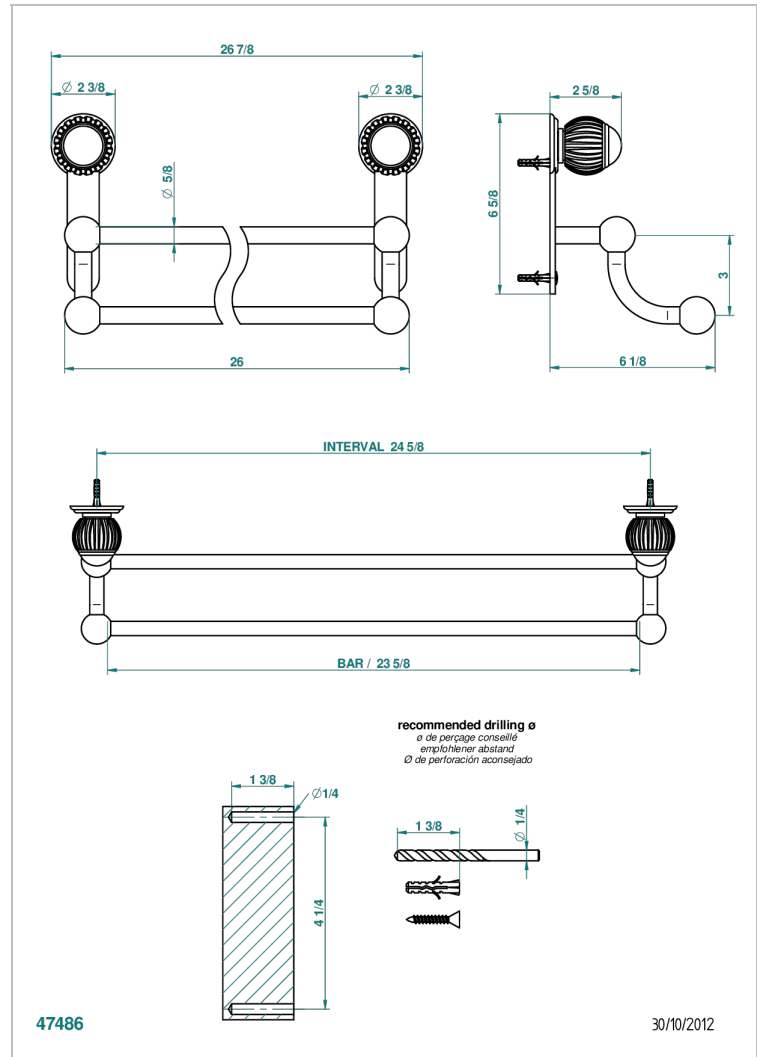

VOGUE MALACHITE

A8M-516/60

Porte-serviettes avec 2 barres fixes long. 600 mm

THG[®]
PARIS

CARACTÉRISTIQUES

- Vogue Malachite
- Porte-serviettes avec 2 barres fixes long. 600 mm

FINITIONS DISPONIBLES

Bronze clair - D01
Chromé - A02
Chromé / doré - G02
Chromé mat - C02
Doré brillant - F01
Doré mat - F07

Nickel brillant - B01
Nickel mat - C01
Noir mat céramique - D30
Or pâle - F30
Or pâle mat - F31
Pvd blush - H62

Pvd blush mat - H60
Pvd couleur bronze brown - F33
Pvd couleur bronze brown - mat - F34
Pvd couleur doré - H52
Pvd couleur doré mat - H53
Pvd couleur laiton - H49