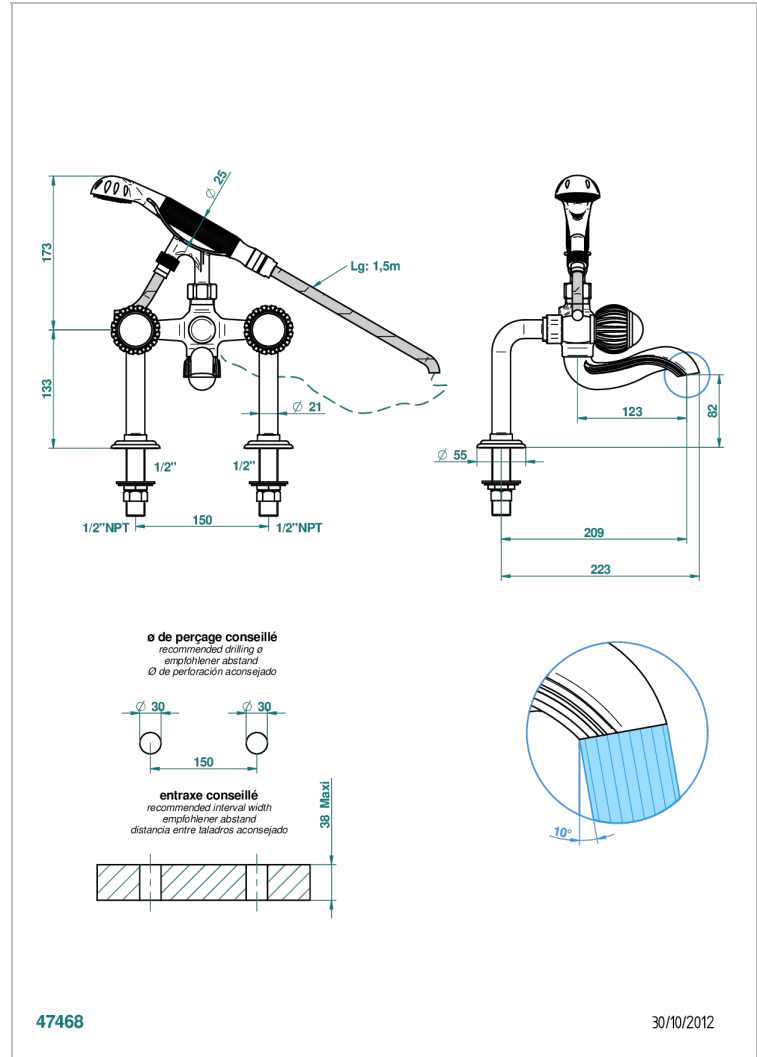

VOGUE LAPIS LAZULI

A8S-13G/US

Mélangeur bain douche sur gorge 1/2" avec flexible et douchette, standard américain

THG[®]
PARIS

CARACTÉRISTIQUES

- Pour montage bord de baignoire ou sur gorge
- Livré avec une paire de colonettes
- Têtes à disques céramique 1/2" 1/4 tour
- Bec à écoulement libre
- Entraxe 150 mm
- Inverseur automatique
- Flexible métallique 1,5 m double agrafage
- Douchette en laiton avec tapis Easyclean, réducteur de débit et clapet anti-retour
- Raccordements aux standards US
- ASME : ASME A112.18.1-2011/CSA B125.1-11