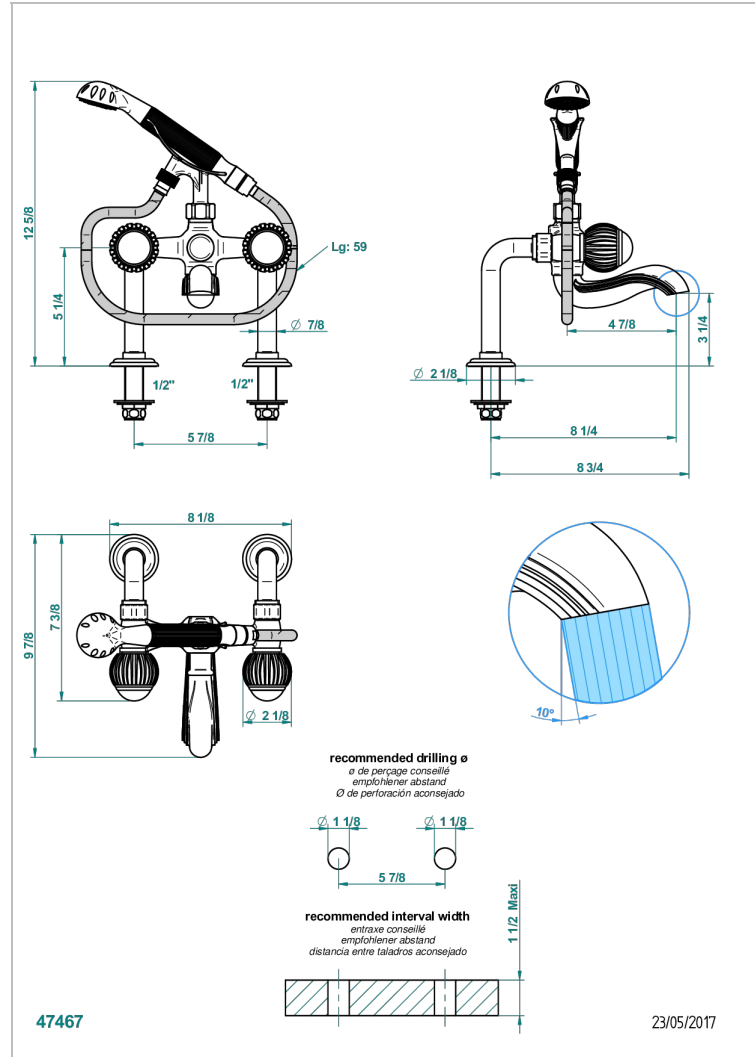

# VOGUE LAPIS LAZULI

A8S-13G

Mélangeur bain douche sur gorge 1/2", avec flexible et douchette

THG  
PARIS

## CARACTÉRISTIQUES

- Pour montage bord de baignoire ou sur gorge
- Livré avec une paire de colonettes
- Têtes à disques céramique 1/2" 1/4 tour
- Bec à écoulement libre
- Entraxe 150 mm
- Inverseur automatique
- Flexible métallique 1,5 m double agrafage
- Douchette en laiton avec tapis Easyclean, réducteur de débit et clapet anti-retour
- ACS : 21ACCLY034

## SPECIFICATIONS TECHNIQUES

- Recommandé : 3 bars (max. 5 bars) - Advised : 43,5 psi (max. 72 psi)
- Bec : 75 l/min à 3 bars - Douchette : 9,5 l/min à 3 bars
- Spout : 19,8 gpm at 43.5 psi - Handshower : 2.5 gpm at 43.5 psi