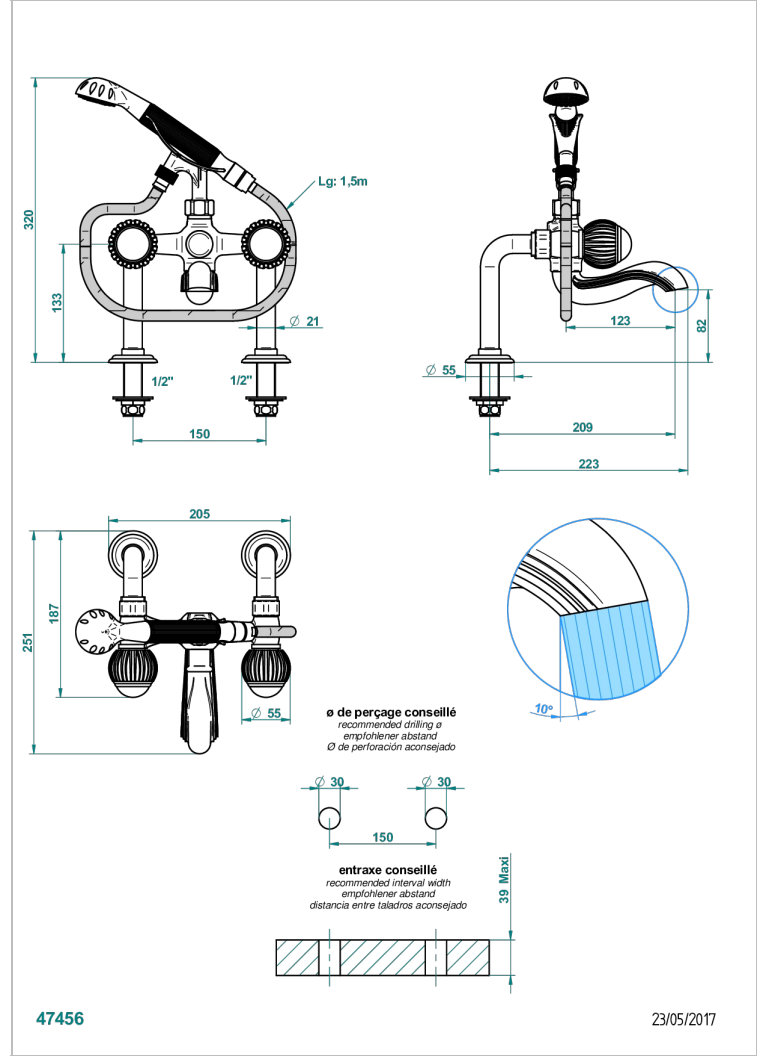

VOGUE OEIL DE TIGRE

A8R-13G

Mélangeur bain douche sur gorge 1/2", avec flexible et douchette

THG[®]
PARIS

CARACTÉRISTIQUES

- Pour montage bord de baignoire ou sur gorge
- Livré avec une paire de colonettes
- Têtes à disques céramique 1/2" 1/4 tour
- Bec à écoulement libre
- Entraxe 150 mm
- Inverseur automatique
- Flexible métallique 1,5 m double agrafage
- Douchette en laiton avec tapis Easyclean, réducteur de débit et clapet anti-retour
- ACS : 21ACCLY034

CERTIFICATIONS

SPECIFICATIONS TECHNIQUES

- Recommandé : 3 bars (max. 5 bars) - Advised : 43,5 psi (max. 72 psi)
- Bec : 75 l/min à 3 bars - Douchette : 9,5 l/min à 3 bars
- Spout : 19,8 gpm at 43.5 psi - Handshower : 2.5 gpm at 43.5 psi