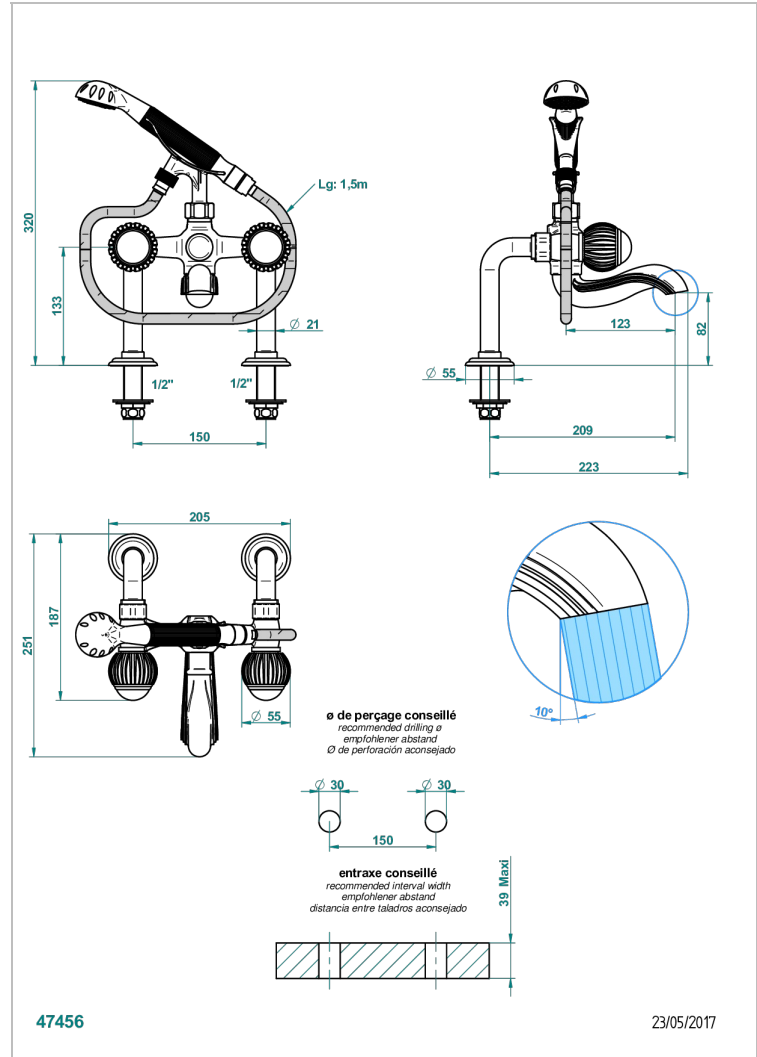

# VOGUE TIGER EYE

A8R-13G

台式1/2"浴缸淋浴龙头，带软管和花洒

THG<sup>®</sup>  
PARIS

## 技术特征

- Recommandé : 3 bars (max. 5 bars) - Advised : 43,5 psi (max. 72 psi)
- Bec : 75 l/min à 3 bars - Douchette : 9,5 l/min à 3 bars
- Spout : 19,8 gpm at 43.5 psi - Handshower : 2.5 gpm at 43.5 psi