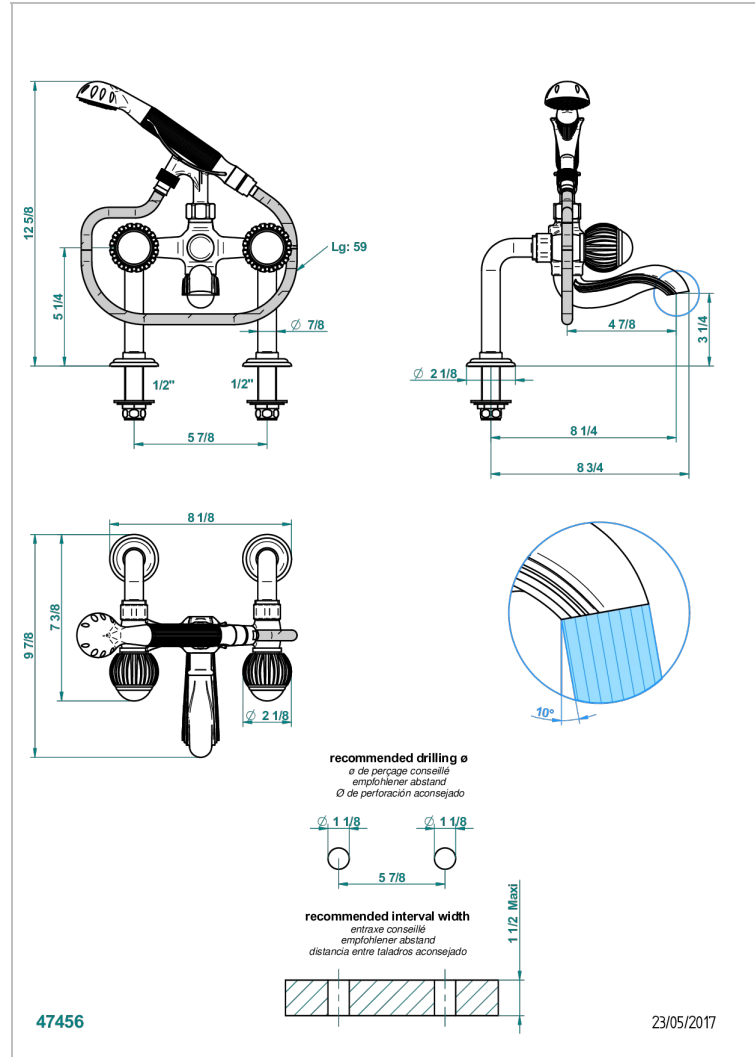

VOGUE OJO DE TIGRE

A8R-13G

Monobloc baÑo/ducha 1/2" con flexo, teleducha y columnas sobre encimera

THG[®]
PARIS

CARACTERÍSTICAS

- ACS : 21ACCLY034

ESPECIFICACIONES TÉCNICAS

- Recommandé : 3 bars (max. 5 bars) - Advised : 43,5 psi (max. 72 psi)
- Bec : 75 l/min à 3 bars - Douchette : 9,5 l/min à 3 bars
- Spout : 19,8 gpm at 43.5 psi - Handshower : 2.5 gpm at 43.5 psi