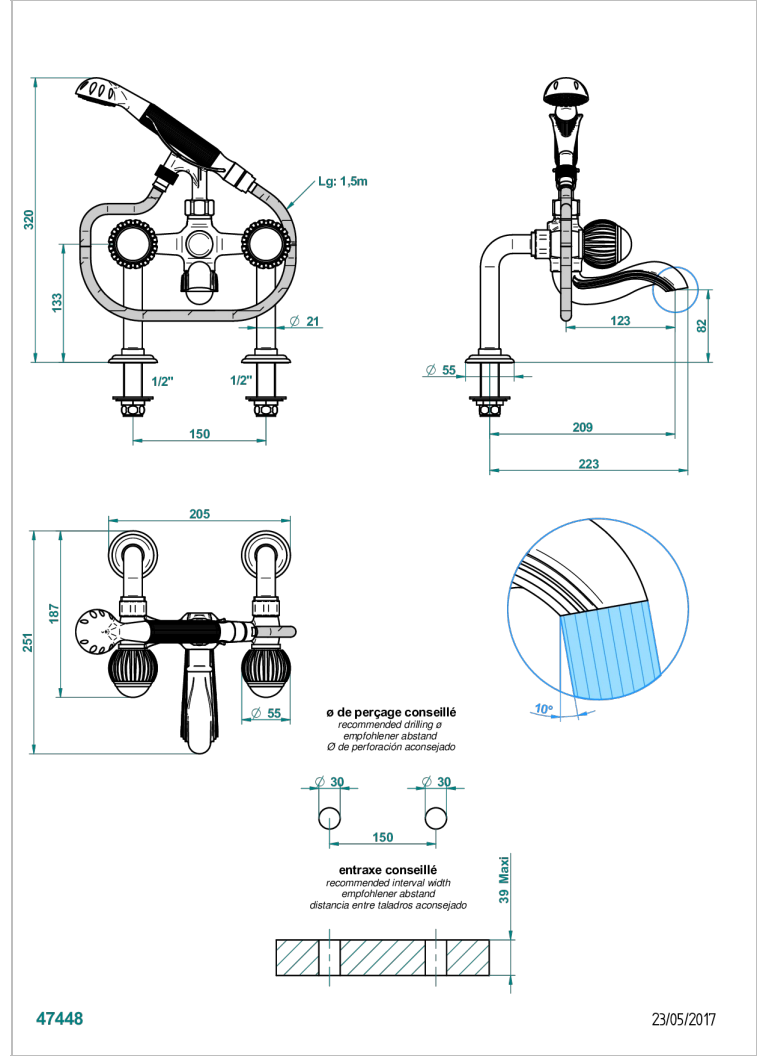

VOGUE ONYX NOIR

A8P-13G

Mélangeur bain douche sur gorge 1/2", avec flexible et douchette

THG[®]
PARIS

CARACTÉRISTIQUES

- Pour montage bord de baignoire ou sur gorge
- Livré avec une paire de colonettes
- Têtes à disques céramique 1/2" 1/4 tour
- Bec à écoulement libre
- Entraxe 150 mm
- Inverseur automatique
- Flexible métallique 1,5 m double agrafage
- Douchette en laiton avec tapis Easyclean, réducteur de débit et clapet anti-retour
- ACS : 21ACCLY034

CERTIFICATIONS

SPECIFICATIONS TECHNIQUES

- Recommandé : 3 bars (max. 5 bars) - Advised : 43,5 psi (max. 72 psi)
- Bec : 75 l/min à 3 bars - Douchette : 9,5 l/min à 3 bars
- Spout : 19,8 gpm at 43.5 psi - Handshower : 2.5 gpm at 43.5 psi