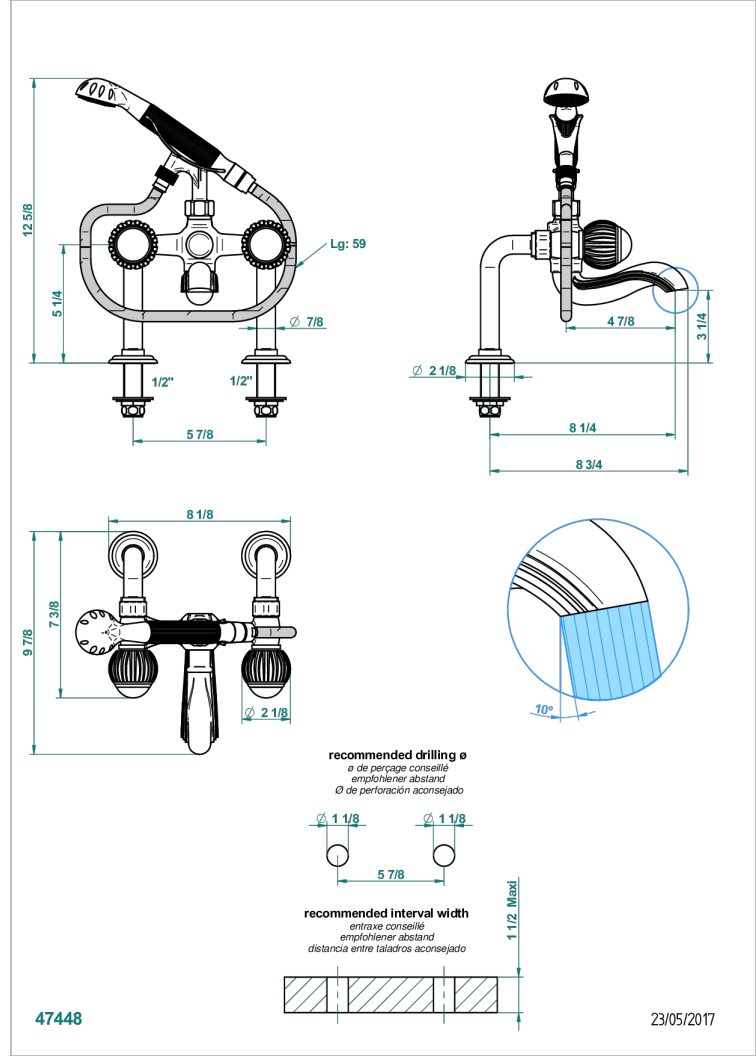

VOGUE ONYX NOIR

A8P-13G

Mélangeur bain douche sur gorge 1/2", avec flexible et douchette

THG[®]
PARIS

CARACTÉRISTIQUES

- Pour montage bord de baignoire ou sur gorge
- Livré avec une paire de colonettes
- Têtes à disques céramique 1/2" 1/4 tour
- Bec à écoulement libre
- Entraxe 150 mm
- Inverseur automatique
- Flexible métallique 1,5 m double agrafage
- Douchette en laiton avec tapis Easyclean, réducteur de débit et clapet anti-retour
- ACS : 21ACCLY034

CERTIFICATIONS

SPECIFICATIONS TECHNIQUES

- Recommandé : 3 bars (max. 5 bars) - Advised : 43,5 psi (max. 72 psi)
- Bec : 75 l/min à 3 bars - Douchette : 9,5 l/min à 3 bars
- Spout : 19,8 gpm at 43.5 psi - Handshower : 2.5 gpm at 43.5 psi