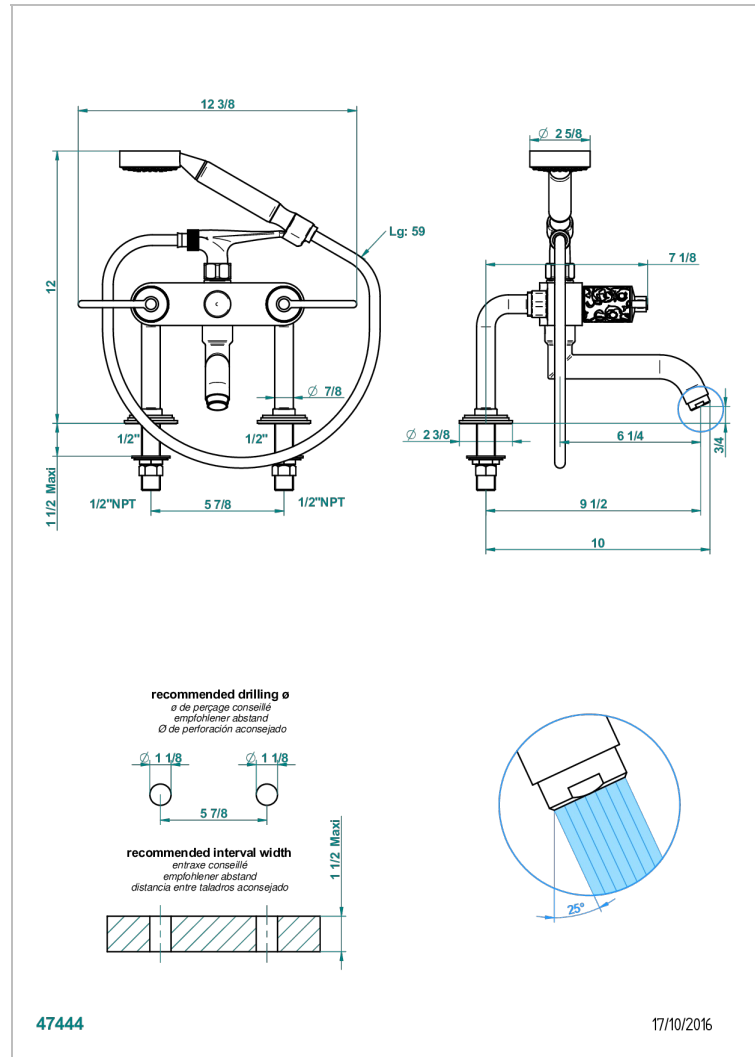

# FRIVOLE CON MANETAS

G2S-13G/US

Exposed tub filler with cradle handshower, deck mounted

THG<sup>®</sup>  
PARIS

## ESPECIFICACIONES TÉCNICAS

- Recommandé : 3 bars (max. 5 bars) - Advised : 43,5 psi (max. 72 psi)
- Bec : 35 l/min à 3 bars - Douchette : 9,5 l/min à 3 bars
- Spout : 9.26 gpm at 43.5 psi - Handshower : 2.5 gpm at 43.5 psi