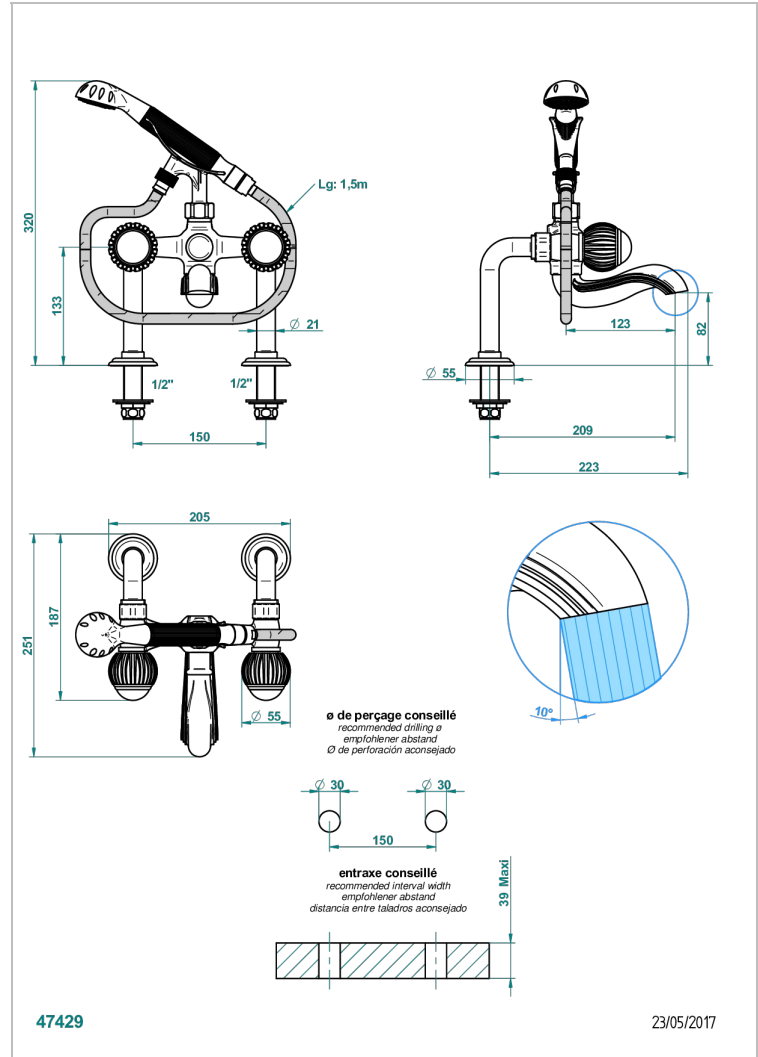

# VOGUE JASPE ROUGE

A8N-13G

Mélangeur bain douche sur gorge 1/2", avec flexible et douchette

THG<sup>®</sup>  
PARIS

## CARACTÉRISTIQUES

- Pour montage bord de baignoire ou sur gorge
- Livré avec une paire de colonettes
- Têtes à disques céramique 1/2" 1/4 tour
- Bec à écoulement libre
- Entraxe 150 mm
- Inverseur automatique
- Flexible métallique 1,5 m double agrafage
- Douchette en laiton avec tapis Easyclean, réducteur de débit et clapet anti-retour
- ACS : 21ACCLY034