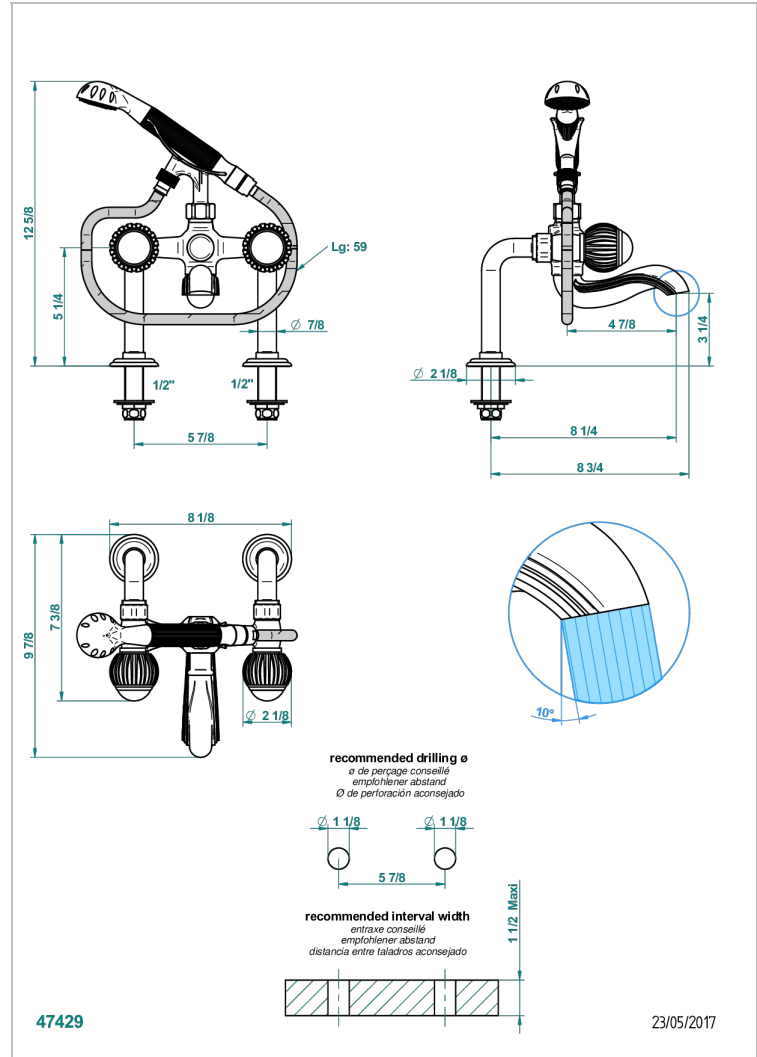

VOGUE JASPE ROUGE

A8N-13G

Mélangeur bain douche sur gorge 1/2", avec flexible et douchette

THG
PARIS

CARACTÉRISTIQUES

- Pour montage bord de baignoire ou sur gorge
- Livré avec une paire de colonettes
- Têtes à disques céramique 1/2" 1/4 tour
- Bec à écoulement libre
- Entraxe 150 mm
- Inverseur automatique
- Flexible métallique 1,5 m double agrafage
- Douchette en laiton avec tapis Easyclean, réducteur de débit et clapet anti-retour
- ACS : 21ACCLY034

CERTIFICATIONS

SPECIFICATIONS TECHNIQUES

- Recommandé : 3 bars (max. 5 bars) - Advised : 43,5 psi (max. 72 psi)
- Bec : 75 l/min à 3 bars - Douchette : 9,5 l/min à 3 bars
- Spout : 19,8 gpm at 43.5 psi - Handshower : 2.5 gpm at 43.5 psi