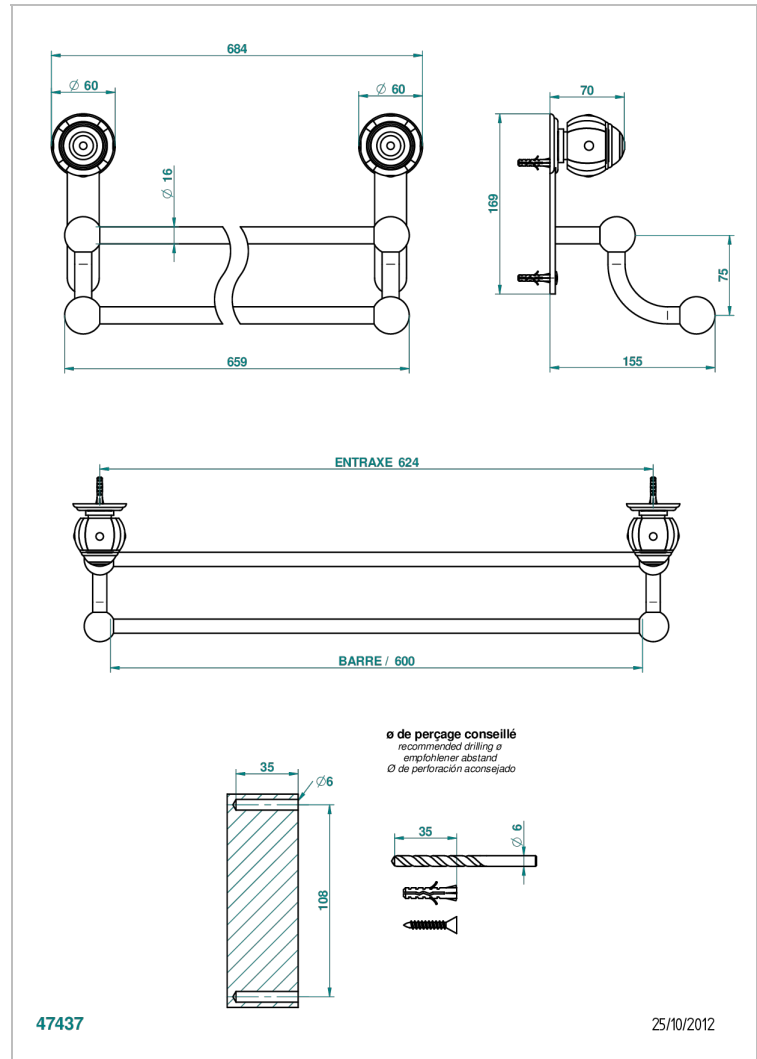

ITHAQUE DECOR OR

A7A-516/60

Porte-serviettes avec 2 barres fixes long. 600 mm

THG
PARIS

CARACTÉRISTIQUES

- Ithaque décor Or
- Porte-serviettes avec 2 barres fixes long. 600 mm

FINITIONS DISPONIBLES

Bronze clair - D01
Chromé - A02
Chromé / doré - G02
Chromé mat - C02
Doré brillant - F01
Doré mat - F07

Nickel brillant - B01
Nickel mat - C01
Noir mat céramique - D30
Or pâle - F30
Or pâle mat - F31
Pvd blush - H62

Pvd blush mat - H60
Pvd couleur bronze brown - F33
Pvd couleur bronze brown - mat - F34
Pvd couleur doré - H52
Pvd couleur doré mat - H53
Pvd couleur laiton - H49