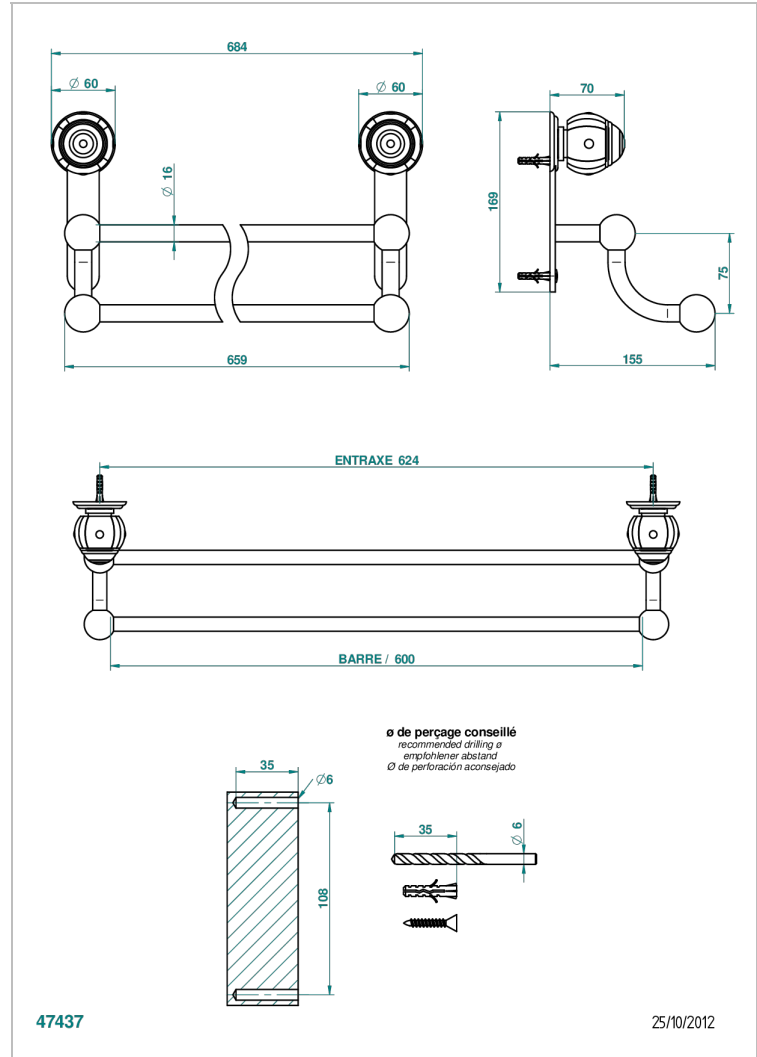

# ITHAQUE DECORACION EN ORO

A7A-516/60

Towel rail, 2 fixed rails, length: 600 mm

THG<sup>®</sup>  
PARIS

## CARACTERÍSTICAS

- Ithaque decoración en oro
- Towel rail, 2 fixed rails, length: 600 mm