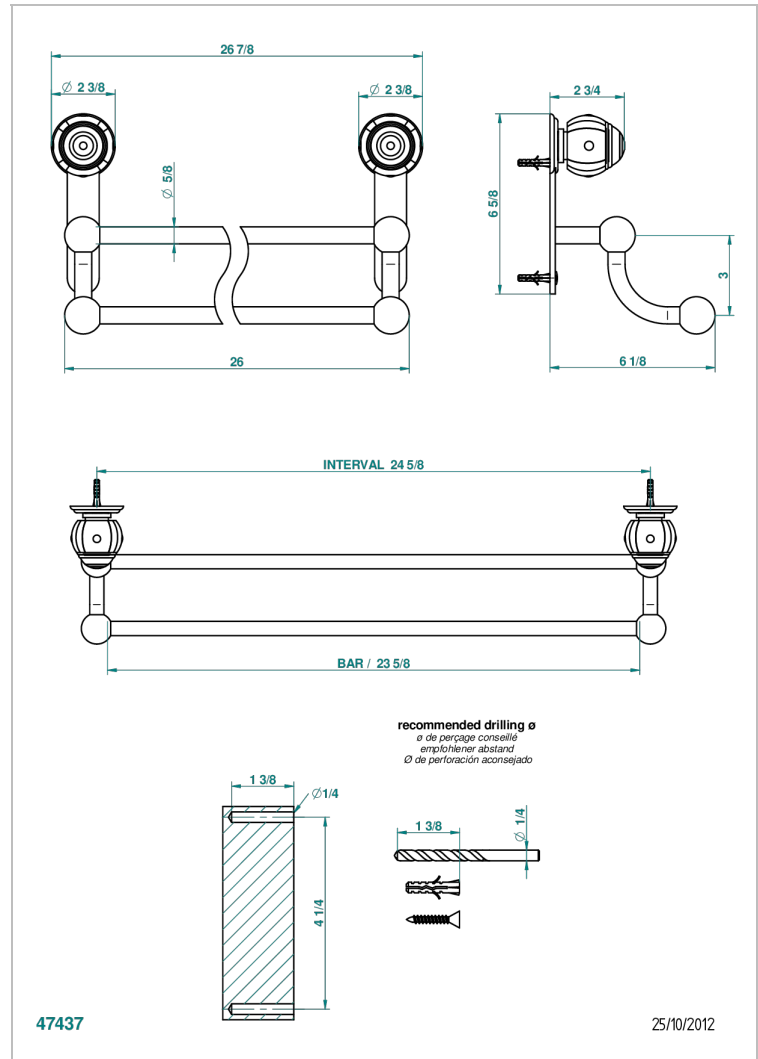

# ITHAQUE DECOR OR

A7A-516/60

Porte-serviettes avec 2 barres fixes long. 600 mm

THG<sup>®</sup>  
PARIS

## CARACTÉRISTIQUES

- Ithaque décor Or
- Porte-serviettes avec 2 barres fixes long. 600 mm