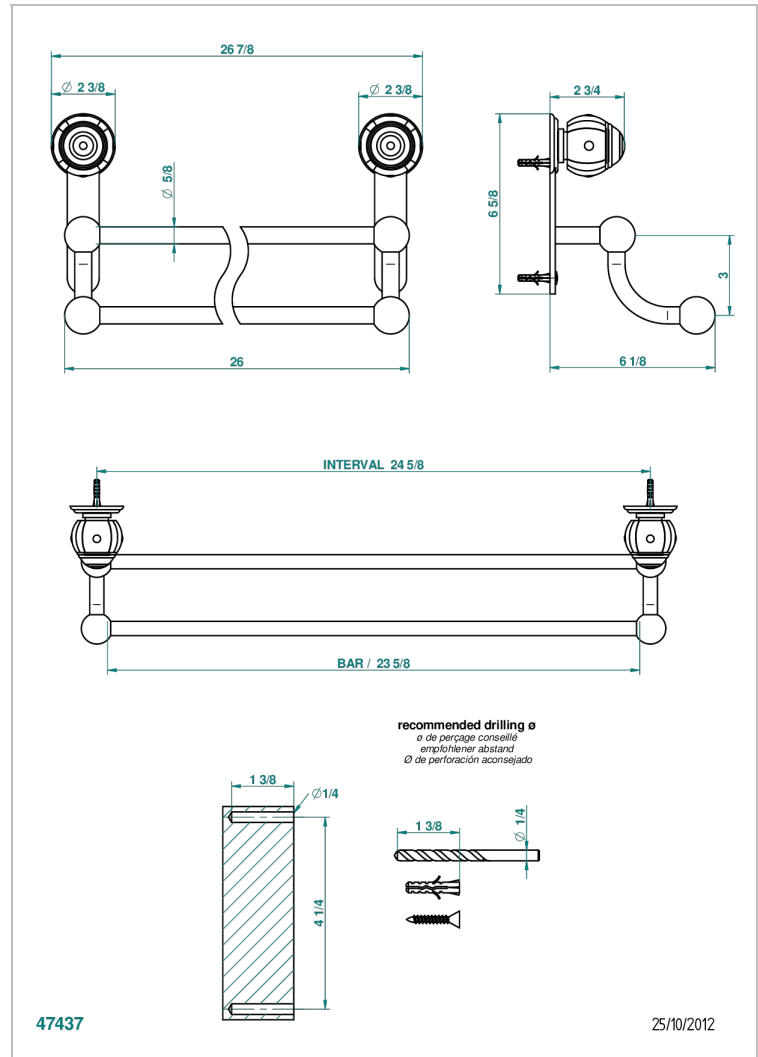

# ITHAQUE DECORACION EN ORO

A7A-516/60

Towel rail, 2 fixed rails, length: 600 mm

THG<sup>®</sup>  
PARIS

## CARACTERÍSTICAS

- Ithaque decoración en oro
- Towel rail, 2 fixed rails, length: 600 mm