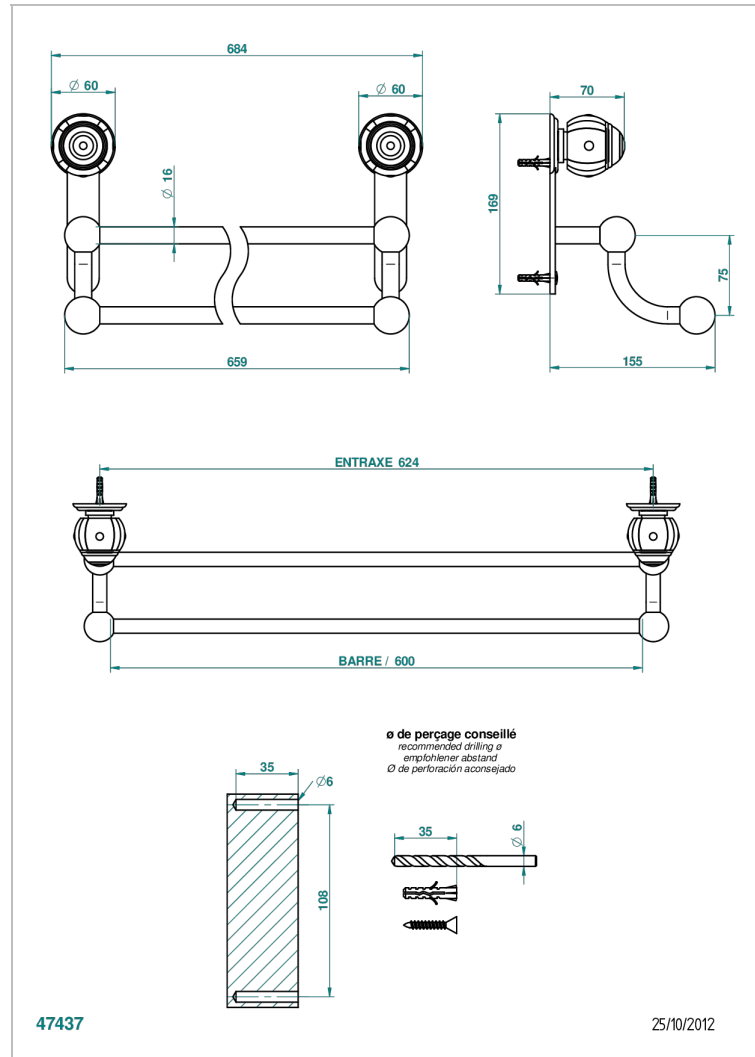

ITHAQUE DECOR OR

A7A-516/60

Porte-serviettes avec 2 barres fixes long. 600 mm

THG[®]
PARIS

CARACTÉRISTIQUES

- Ithaque décor Or
- Porte-serviettes avec 2 barres fixes long. 600 mm

FINITIONS DISPONIBLES

Bronze clair - D01
Chromé - A02
Chromé / doré - G02
Chromé mat - C02
Doré brillant - F01
Doré mat - F07

Nickel brillant - B01
Nickel mat - C01
Noir mat céramique - D30
Or pâle - F30
Or pâle mat - F31
Pvd blush - H62

Pvd blush mat - H60
Pvd couleur bronze brown - F33
Pvd couleur bronze brown - mat - F34
Pvd couleur doré - H52
Pvd couleur doré mat - H53
Pvd couleur laiton - H49