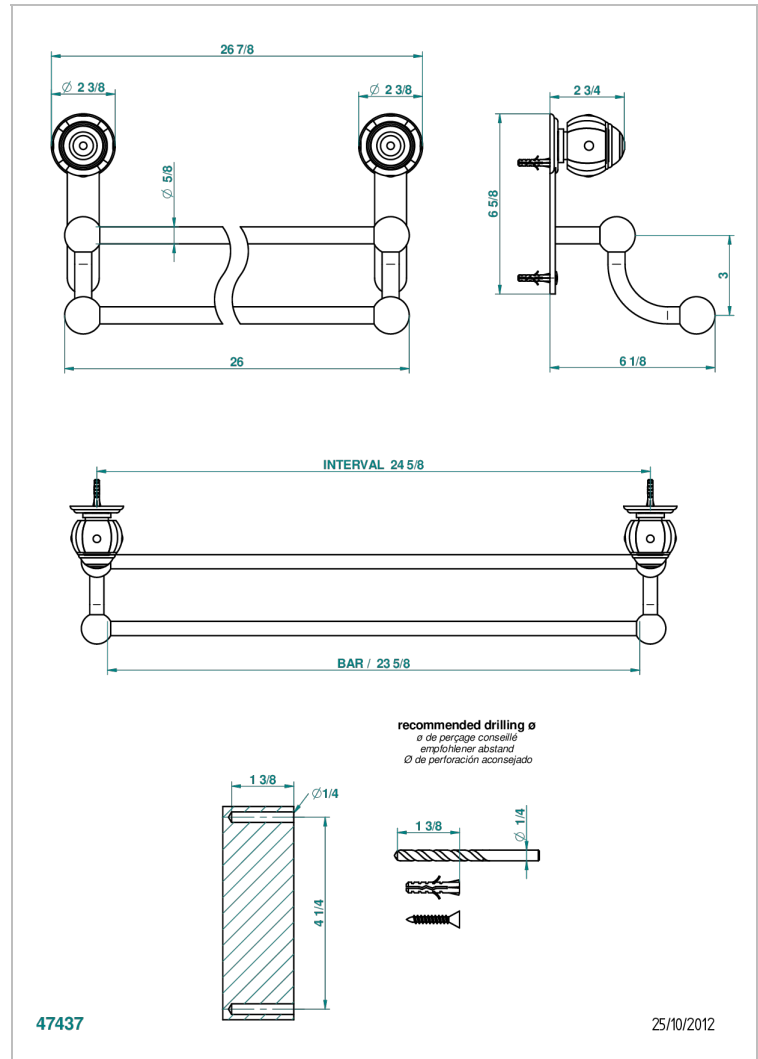

ITHAQUE DECOR OR

A7A-516/60

Porte-serviettes avec 2 barres fixes long. 600 mm

THG[®]
PARIS

CARACTÉRISTIQUES

- Ithaque décor Or
- Porte-serviettes avec 2 barres fixes long. 600 mm

FINITIONS DISPONIBLES

Bronze clair - D01
Chromé - A02
Chromé / doré - G02
Chromé mat - C02
Doré brillant - F01
Doré mat - F07

Nickel brillant - B01
Nickel mat - C01
Noir mat céramique - D30
Or pâle - F30
Or pâle mat - F31
Pvd blush - H62

Pvd blush mat - H60
Pvd couleur bronze brown - F33
Pvd couleur bronze brown - mat - F34
Pvd couleur doré - H52
Pvd couleur doré mat - H53
Pvd couleur laiton - H49