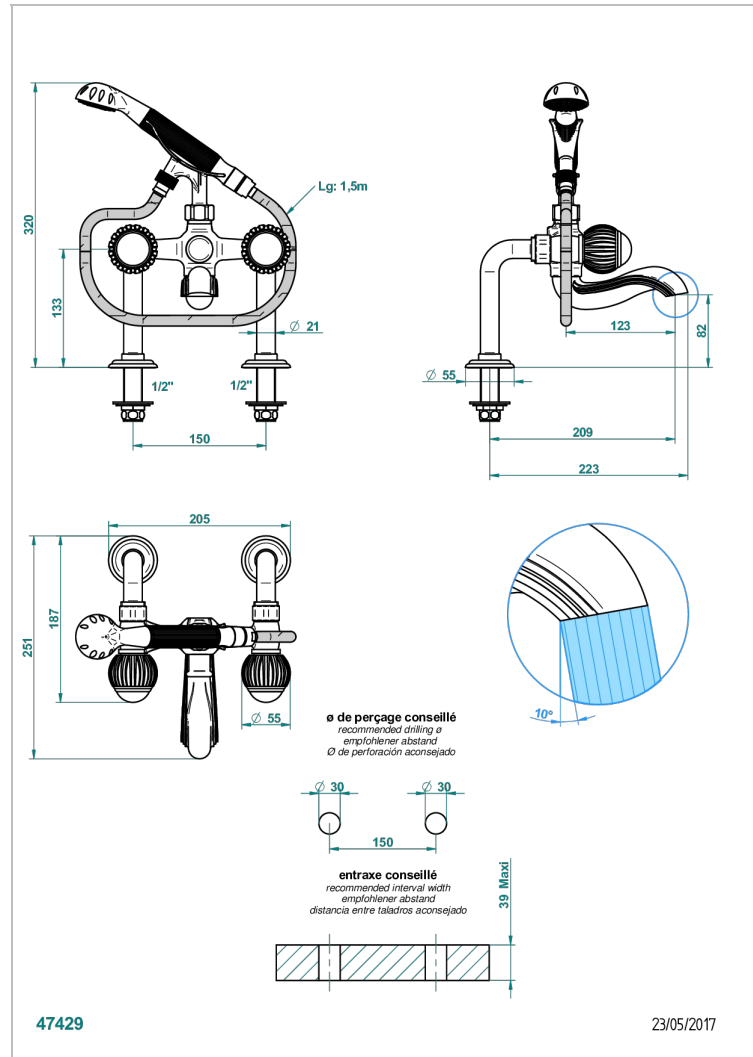

VOGUE MALACHITE

A8M-13G

Monobloc baÑo/ducha 1/2" con flexo, teleducha y columnas sobre encimera

THG
PARIS

CARACTERÍSTICAS

- ACS : 21ACCLY034

ESPECIFICACIONES TÉCNICAS

- Recommandé : 3 bars (max. 5 bars) - Advised : 43,5 psi (max. 72 psi)
- Bec : 75 l/min à 3 bars - Douchette : 9,5 l/min à 3 bars
- Spout : 19,8 gpm at 43.5 psi - Handshower : 2.5 gpm at 43.5 psi

ESTÁNDAR

ACABADOS DISPONIBLES

Bronce claro - D01
Cerámica negra mate - D30
Cobre viejo mate - H07
Cromo - A02
Cromo / dorado - G02
Cromo mate - C02

Dorado - F01
Dorado mate - F07
Dorado pálido - F30
Dorado pálido mate (sin barniz) - F31
Níquel - B01
Níquel mate - C01