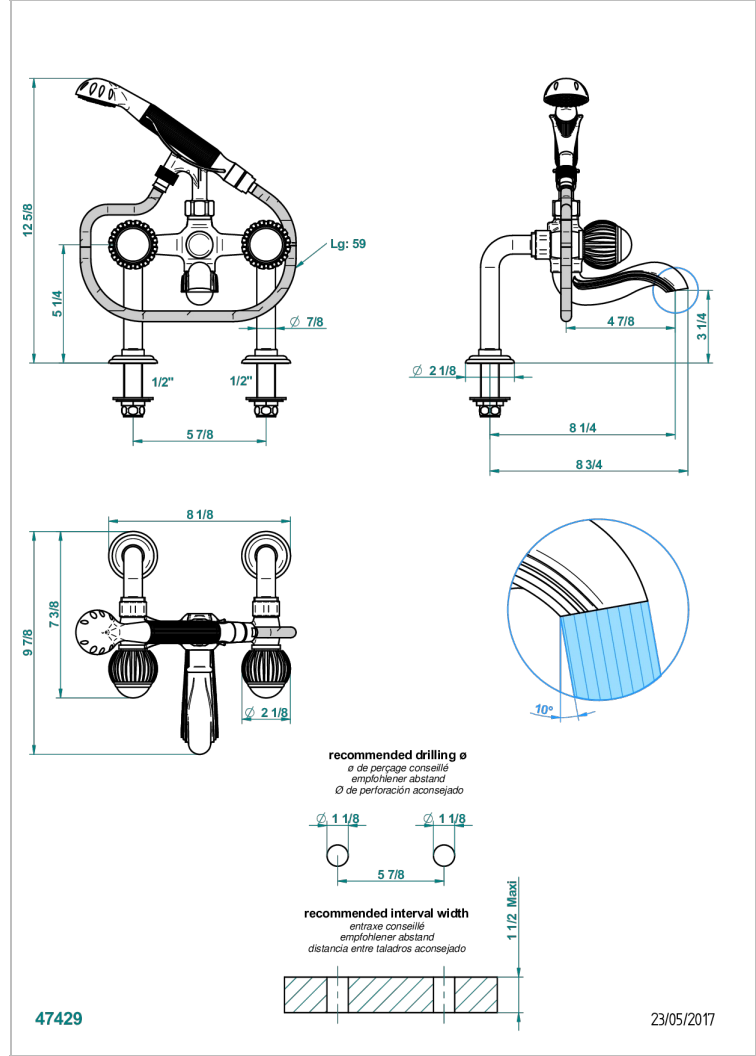

# VOGUE MALACHITE

A8M-13G

Monobloc baÑo/ducha 1/2" con flexo, teleducha y columnas sobre encimera

THG  
PARIS

## CARACTERÍSTICAS

- ACS : 21ACCLY034

## ESPECIFICACIONES TÉCNICAS

- Recommandé : 3 bars (max. 5 bars) - Advised : 43,5 psi (max. 72 psi)
- Bec : 75 l/min à 3 bars - Douchette : 9,5 l/min à 3 bars
- Spout : 19,8 gpm at 43.5 psi - Handshower : 2.5 gpm at 43.5 psi