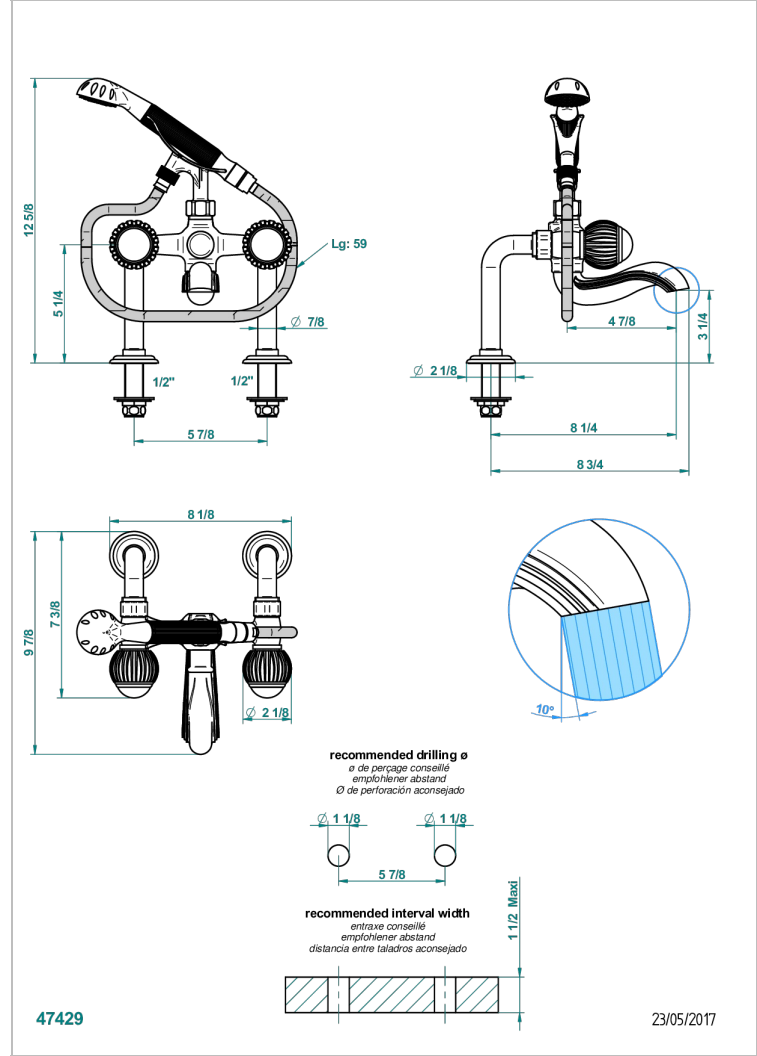

VOGUE MALACHITE

A8M-13G

Monobloc baÑo/ducha 1/2" con flexo, teleducha y columnas sobre encimera

THG
PARIS

CARACTERÍSTICAS

- ACS : 21ACCLY034

ESPECIFICACIONES TÉCNICAS

- Recommandé : 3 bars (max. 5 bars) - Advised : 43,5 psi (max. 72 psi)
- Bec : 75 l/min à 3 bars - Douchette : 9,5 l/min à 3 bars
- Spout : 19,8 gpm at 43.5 psi - Handshower : 2.5 gpm at 43.5 psi