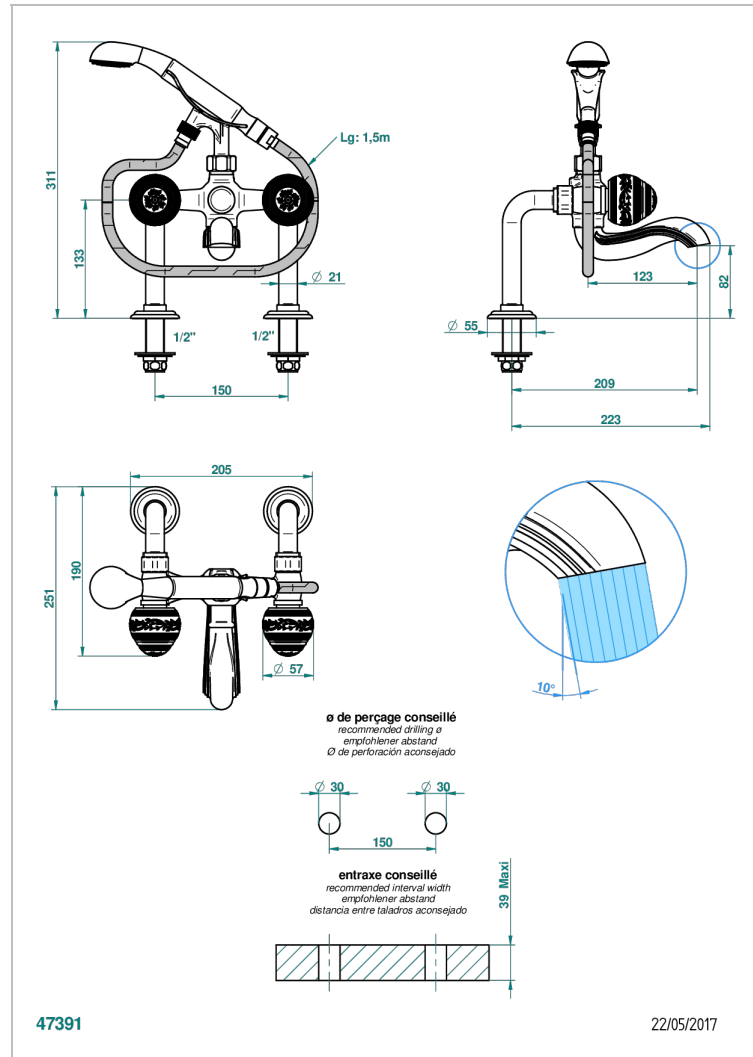

MARQUISE BLANC DECOR PLATINE

A7G-13G

Mélangeur bain douche sur gorge 1/2", avec flexible et douchette

THG[®]
PARIS

CARACTÉRISTIQUES

- Pour montage bord de baignoire ou sur gorge
- Livré avec une paire de colonettes
- Têtes à disques céramique 1/2" 1/4 tour
- Bec à écoulement libre
- Entraxe 150 mm
- Inverseur automatique
- Flexible métallique 1,5 m double agrafage
- Douchette en laiton avec tapis Easyclean, réducteur de débit et clapet anti-retour
- ACS : 21ACCLY034

Pvd umber mat - H67
Vieux cuivre rouge mat - H07
Vieux nickel - H28

SPÉCIFICATIONS TECHNIQUES

- Recommandé : 3 bars (max. 5 bars) - Advised : 43,5 psi (max. 72 psi)
- Bec : 75 l/min à 3 bars - Douchette : 9,5 l/min à 3 bars
- Spout : 19,8 gpm at 43.5 psi - Handshower : 2.5 gpm at 43.5 psi