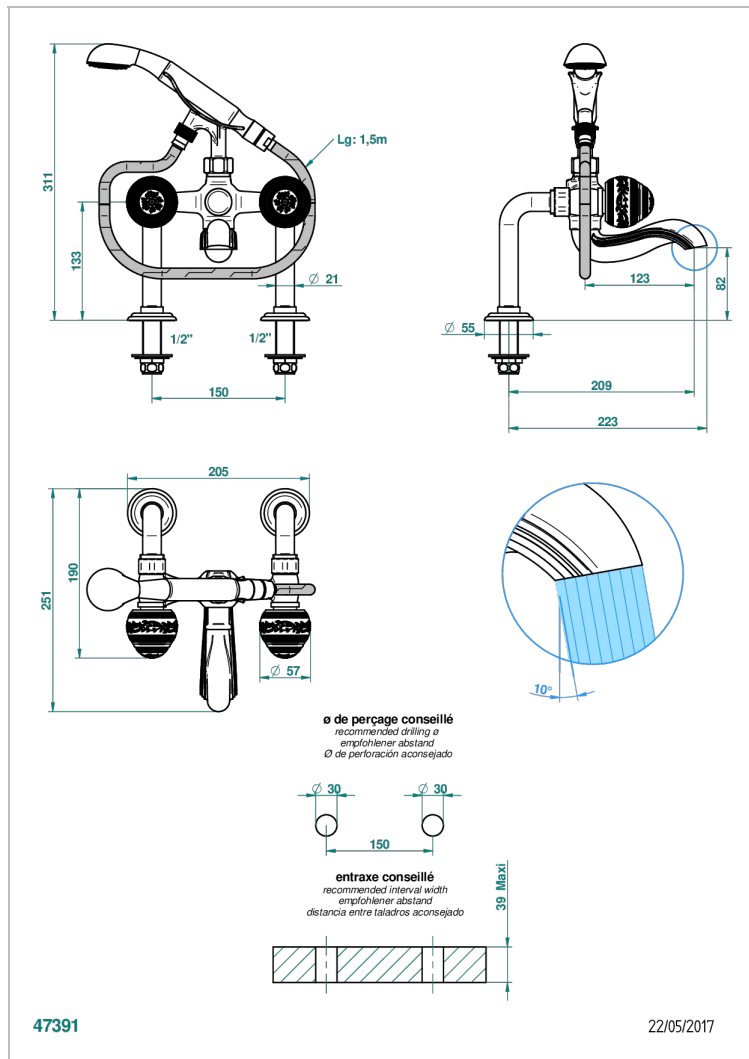

MARQUISE DECORACION EN PLATINO

A7G-13G

Monobloc baÑo/ducha 1/2" con flexo, teleducha y columnas sobre encimera

CARACTERÍSTICAS

- ACS : 21ACCLY034

ESPECIFICACIONES TÉCNICAS

- Recommandé : 3 bars (max. 5 bars) - Advised : 43,5 psi (max. 72 psi)
- Bec : 75 l/min à 3 bars - Douchette : 9,5 l/min à 3 bars
- Spout : 19,8 gpm at 43.5 psi - Handshower : 2.5 gpm at 43.5 psi

ESTÁNDAR

ACABADOS DISPONIBLES

Bronce claro - D01
Cerámica negra mate - D30
Cobre viejo mate - H07
Cromo - A02
Cromo / dorado - G02
Cromo mate - C02

Dorado - F01
Dorado mate - F07
Dorado pálido - F30
Dorado pálido mate (sin barniz) - F31
Níquel - B01
Níquel mate - C01