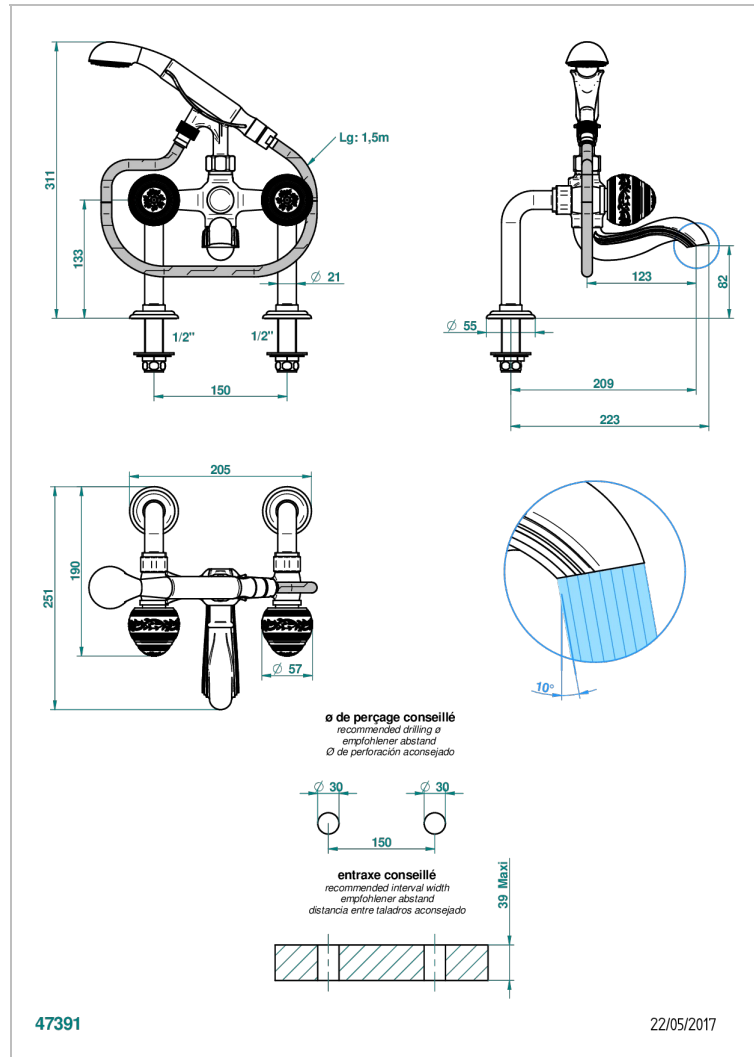

MARQUISE, DEKOR PLATIN

A7G-13G

THG
PARIS

Aufputz-wannenfüll- und brausebatterie 1/2" zur standmontage mit schlauch, handbrause und auflegegabel für handbrause

EIGENSCHAFTEN

- ACS : 21ACCLY034

ZERTIFIZIERUNGEN

TECHNISCHE DATEN

- Recommandé : 3 bars (max. 5 bars) - Advised : 43,5 psi (max. 72 psi)
- Bec : 75 l/min à 3 bars - Douchette : 9,5 l/min à 3 bars
- Spout : 19,8 gpm at 43.5 psi - Handshower : 2.5 gpm at 43.5 psi