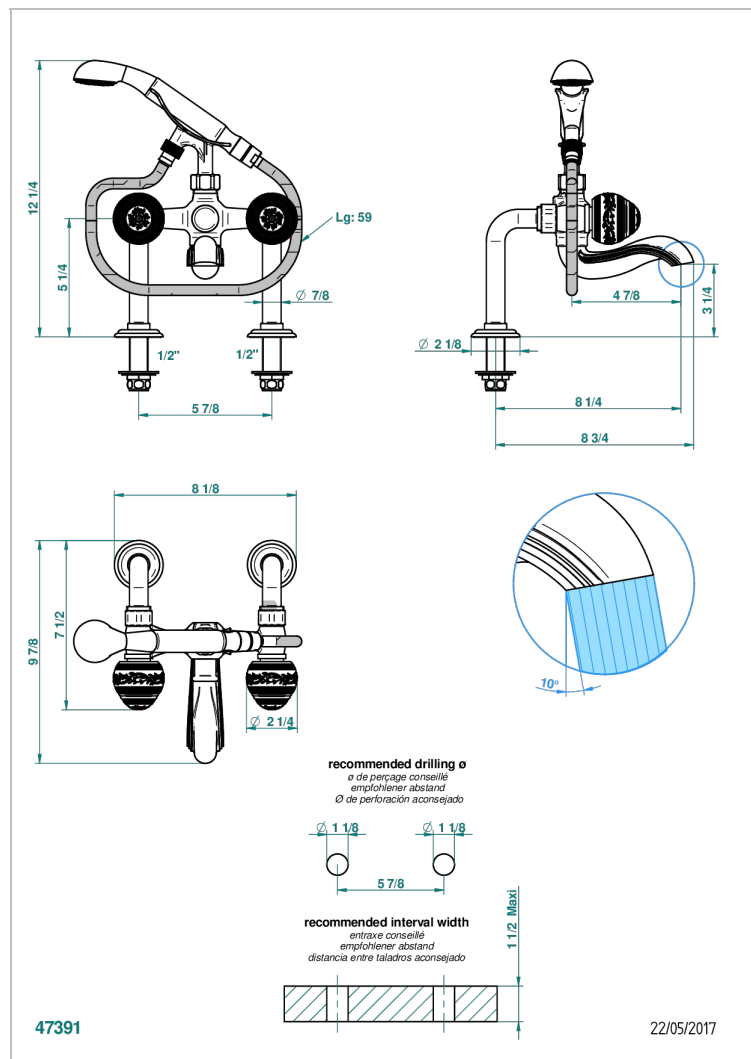

MARQUISE BLANC DECOR PLATINE

A7G-13G

Mélangeur bain douche sur gorge 1/2", avec flexible et douchette

CARACTÉRISTIQUES

- Pour montage bord de baignoire ou sur gorge
- Livré avec une paire de colonettes
- Têtes à disques céramique 1/2" 1/4 tour
- Bec à écoulement libre
- Entraxe 150 mm
- Inverseur automatique
- Flexible métallique 1,5 m double agrafage
- Douchette en laiton avec tapis Easyclean, réducteur de débit et clapet anti-retour
- ACS : 21ACCLY034

Pvd umber mat - H67
Vieux cuivre rouge mat - H07
Vieux nickel - H28

SPÉCIFICATIONS TECHNIQUES

- Recommandé : 3 bars (max. 5 bars) - Advised : 43,5 psi (max. 72 psi)
- Bec : 75 l/min à 3 bars - Douchette : 9,5 l/min à 3 bars
- Spout : 19,8 gpm at 43.5 psi - Handshower : 2.5 gpm at 43.5 psi