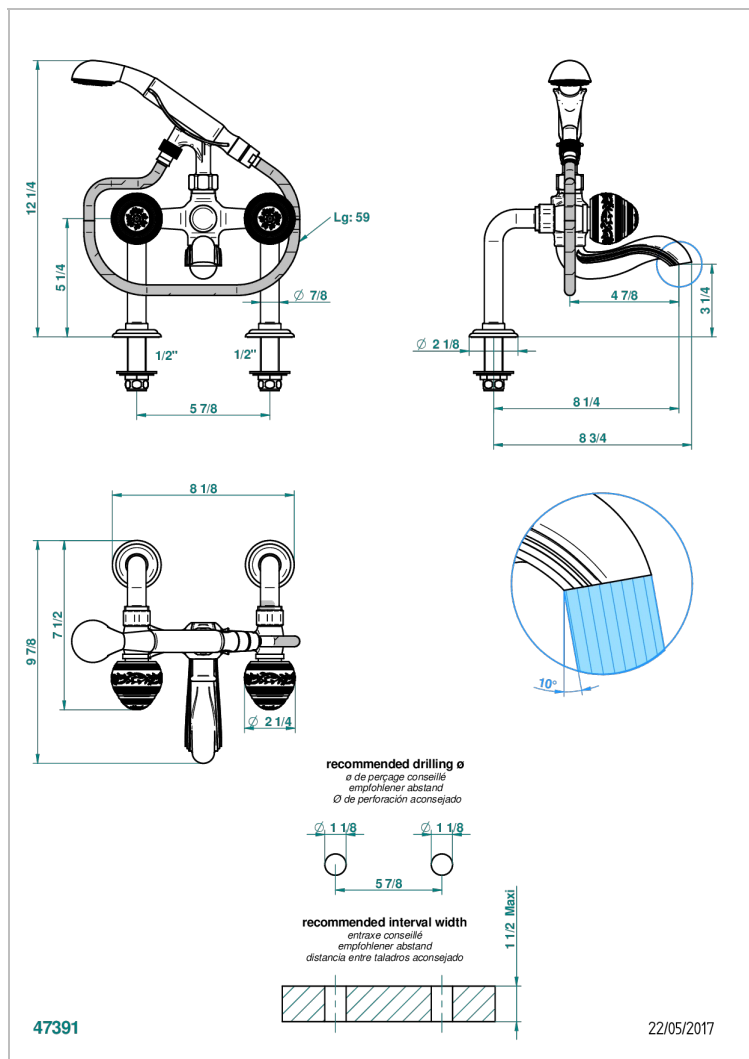

MARQUISE DECORACION EN PLATINO

A7G-13G

Monobloc baño/ducha 1/2" con flexo, teleducha y columnas sobre encimera

CARACTERÍSTICAS

- ACS : 21ACCLY034

ESPECIFICACIONES TÉCNICAS

- Recommandé : 3 bars (max. 5 bars) - Advised : 43,5 psi (max. 72 psi)
- Bec : 75 l/min à 3 bars - Douchette : 9,5 l/min à 3 bars
- Spout : 19,8 gpm at 43.5 psi - Handshower : 2.5 gpm at 43.5 psi