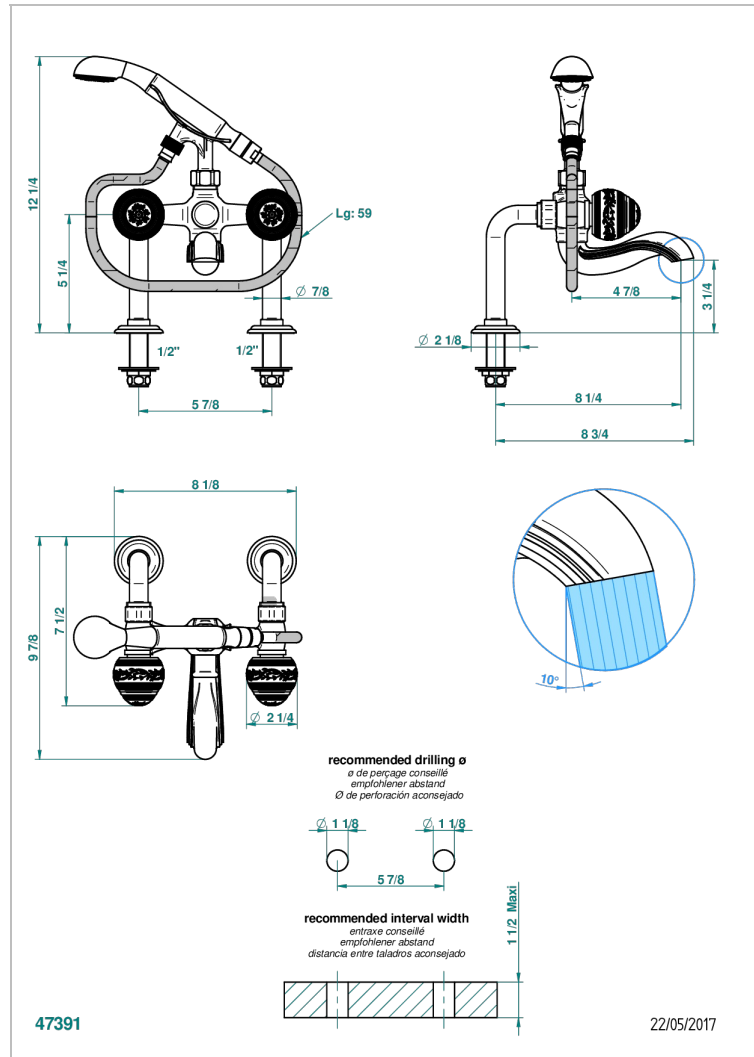

MARQUISE, DEKOR PLATIN

A7G-13G

THG
PARIS

Aufputz-wannenfüll- und brausebatterie 1/2" zur standmontage mit schlauch, handbrause und auflegegabel für handbrause

EIGENSCHAFTEN

- ACS : 21ACCLY034

ZERTIFIZIERUNGEN

TECHNISCHE DATEN

- Recommandé : 3 bars (max. 5 bars) - Advised : 43,5 psi (max. 72 psi)
- Bec : 75 l/min à 3 bars - Douchette : 9,5 l/min à 3 bars
- Spout : 19,8 gpm at 43.5 psi - Handshower : 2.5 gpm at 43.5 psi