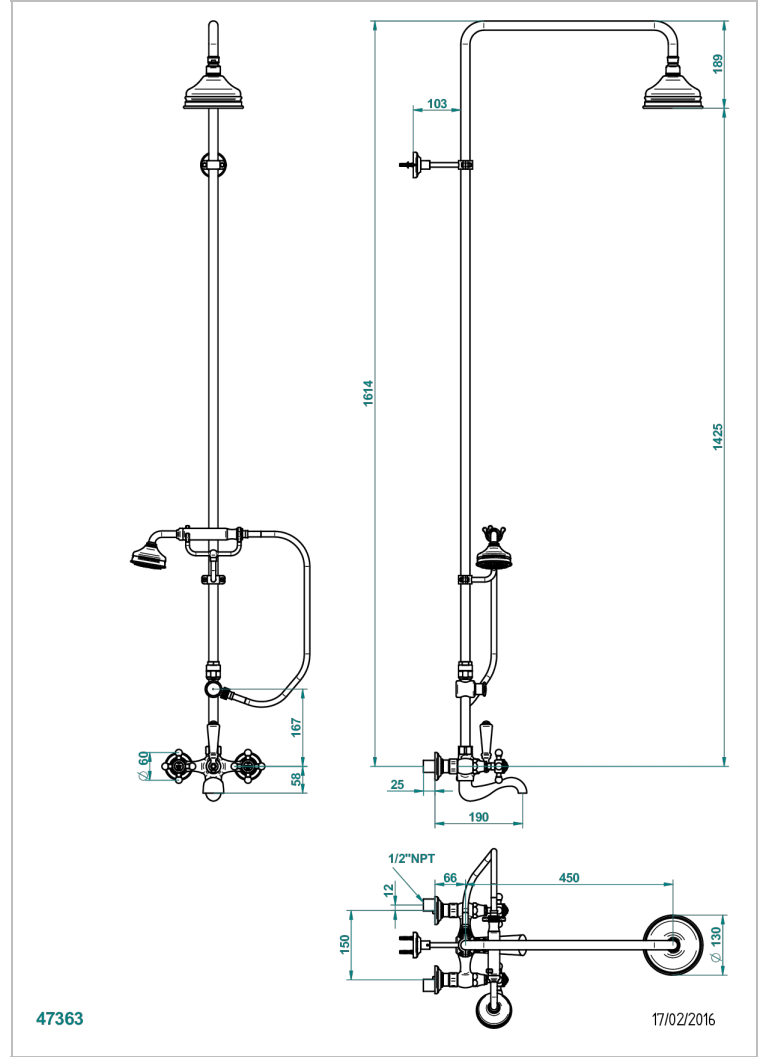

1900

G25-13BCDUS

THG[®]
PARIS

Mélangeur bain douche mural 1/2" avec colonne de douche à inversion, fixation murale, douchette, flexible 1m50, support de douchette et pomme à galerie Ø130 mm - standard américain

CARACTERÍSTICAS

- 1900
- Mélangeur bain douche mural 1/2" avec colonne de douche à inversion, fixation murale, douchette, flexible 1m50, support de douchette et pomme à galerie Ø130 mm - standard américain

ESPECIFICACIONES TÉCNICAS

- Recommandé : 3 bars (max. 5 bars) - Advised : 43,5 psi (max. 72 psi)
- 13,5 l/min à 3 bars (9.3 gpm at 3,57 psi)

ACABADOS DISPONIBLES

Bronce claro - D01
Cerámica negra mate - D30
Cobre viejo mate - H07
Cromo - A02
Cromo / dorado - G02
Cromo mate - C02

Dorado - F01
Dorado mate - F07
Dorado pálido - F30
Dorado pálido mate (sin barniz) - F31
Natural smoked Brass - A13
Níquel - B01

Níquel mate - C01
Níquel viejo - H28
Pvd blush - H62
Pvd blush mate - H60
Pvd color latón - H49
Pvd color latón mate - H50