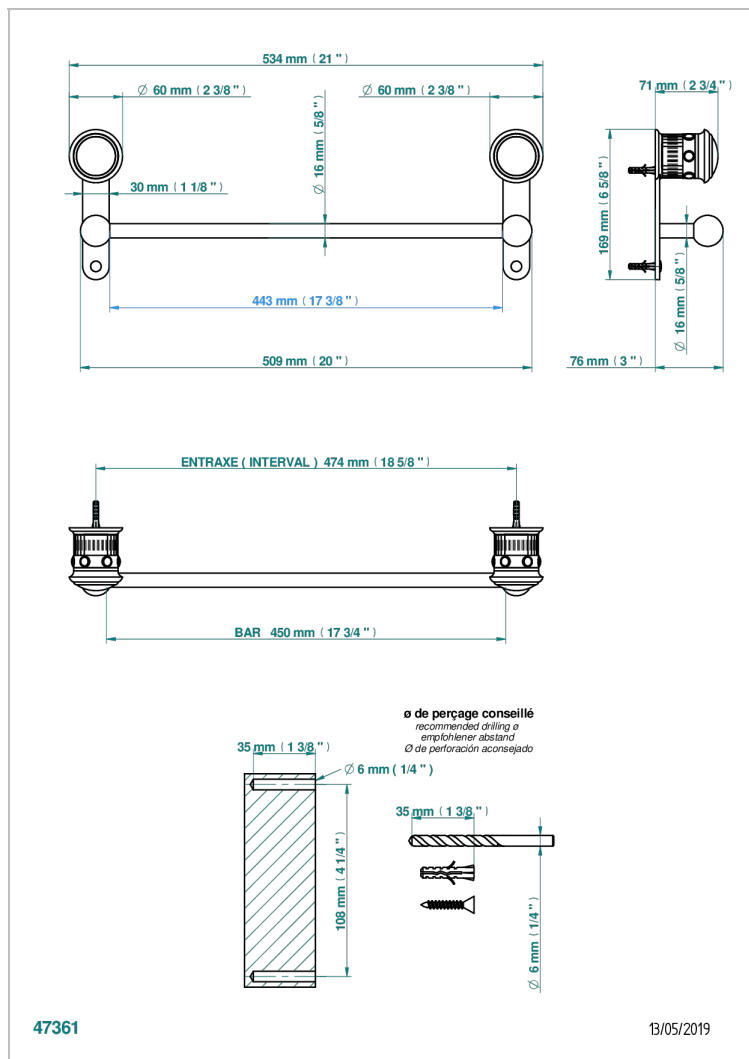

TROCADERO LAPIS LAZULI

U7B-514/45

Porte-serviette 1 barre fixe long. 450 mm

THG
PARIS

CARACTÉRISTIQUES

- Trocadero Lapis Lazuli
- Porte-serviette 1 barre fixe long. 450 mm

FINITIONS DISPONIBLES

Chromé - A02
Chromé / doré - G02
Chromé mat - C02
Doré brillant - F01
Doré mat - F07
Nickel brillant - B01