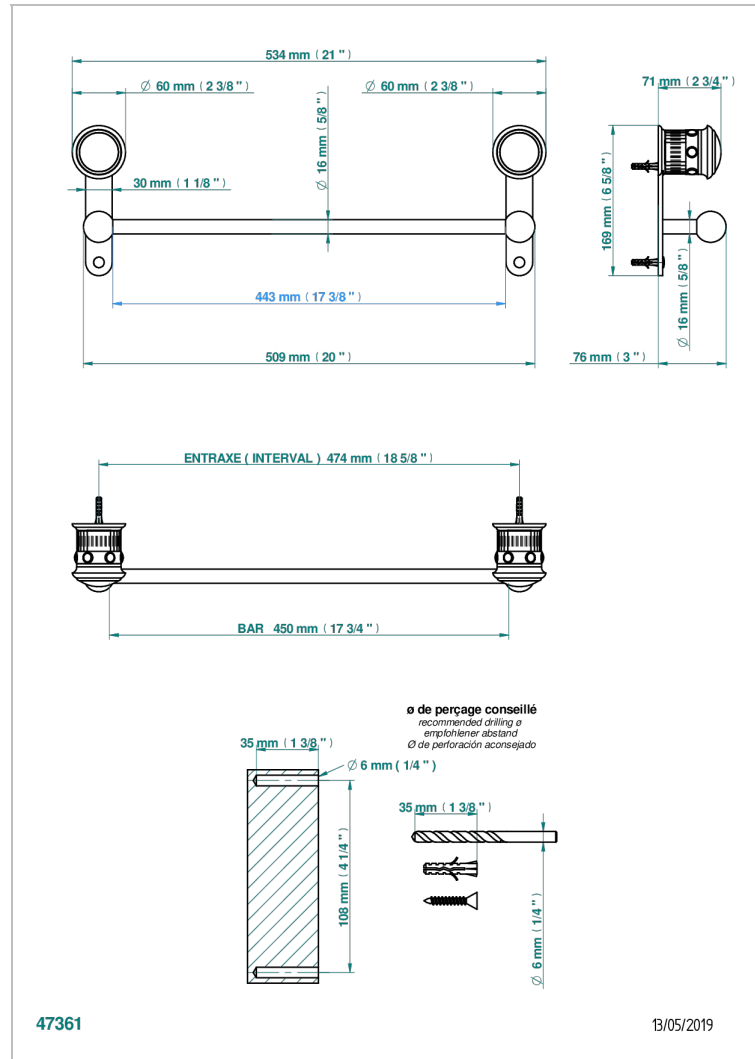

TROCADERO LAPIS LAZULI

U7B-514/45

Single towel rail, fixed rail, length: 450 mm

CARACTERÍSTICAS

- Trocadero Lapis Lazuli
- Single towel rail, fixed rail, length: 450 mm

ACABADOS DISPONIBLES

Cerámica negra mate - D30
Cromo - A02
Cromo / dorado - G02
Cromo mate - C02
Dorado - F01
Dorado mate - F07