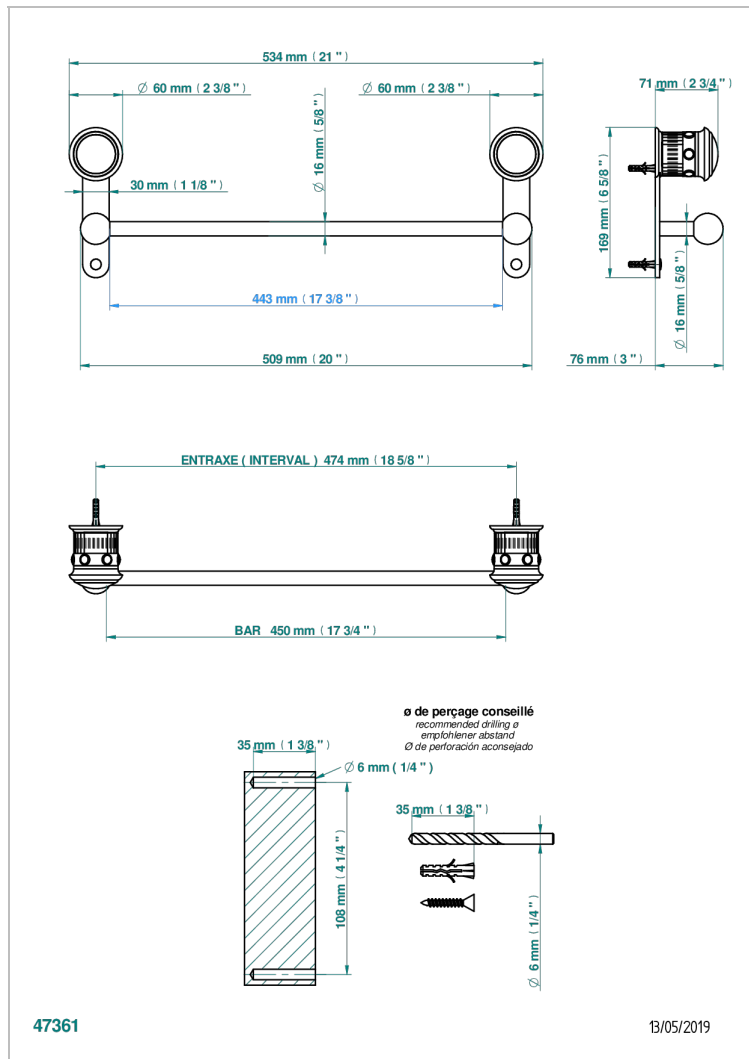

TROCADERO С ЛАЗУРИТОМ

U7B-514/45

Полотенцедержатель одинарный - фиксированная рейка 45 см

THG[®]
PARIS

ХАРАКТЕРИСТИКИ

- Trocadero с лазуритом
- Полотенцедержатель одинарный - фиксированная рейка 45 см

ДОСТУПНЫЕ ВАРИАНТЫ ПОКРЫТИЙ