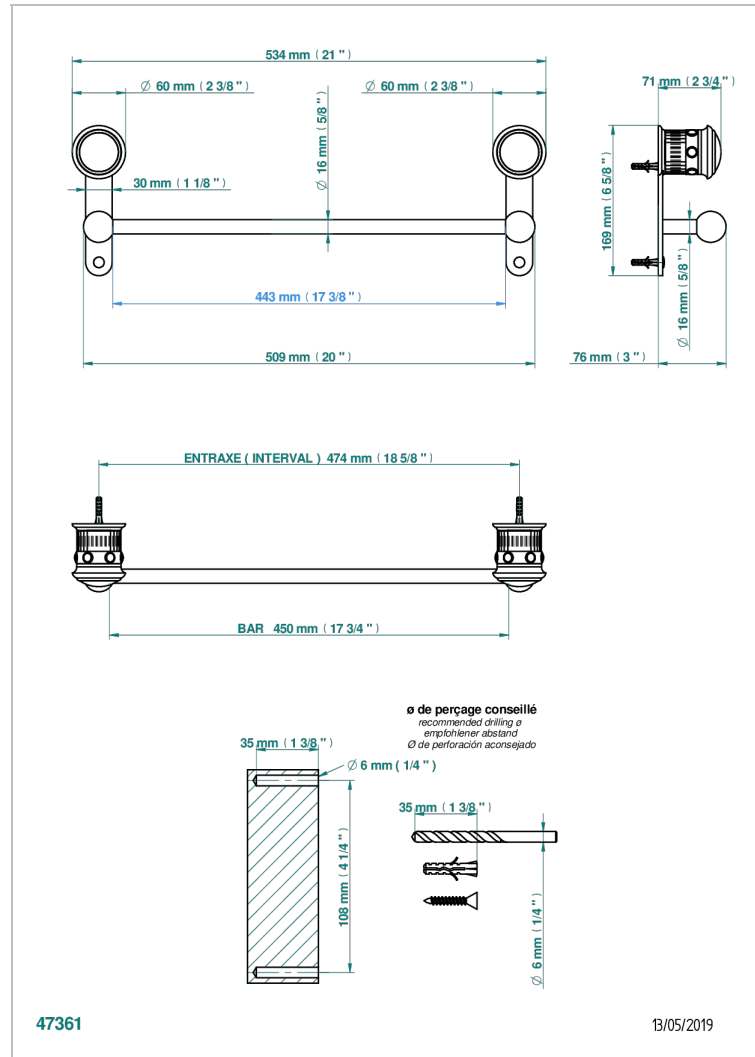

TROCADERO, LAPIS LAZULI

U7B-514/45

Handtuchstange Länge 450 mm

THG[®]
PARIS

EIGENSCHAFTEN

- Trocadéro, Lapis Lazuli
- Handtuchstange Länge 450 mm

VERFÜGBARE OBERFLÄCHEN

Altnickel - H28
Blassgold - F30
Blassgold matt unlackiert - F31
Chrom - A02
Chrom / gold - G02
Chrom matt - C02