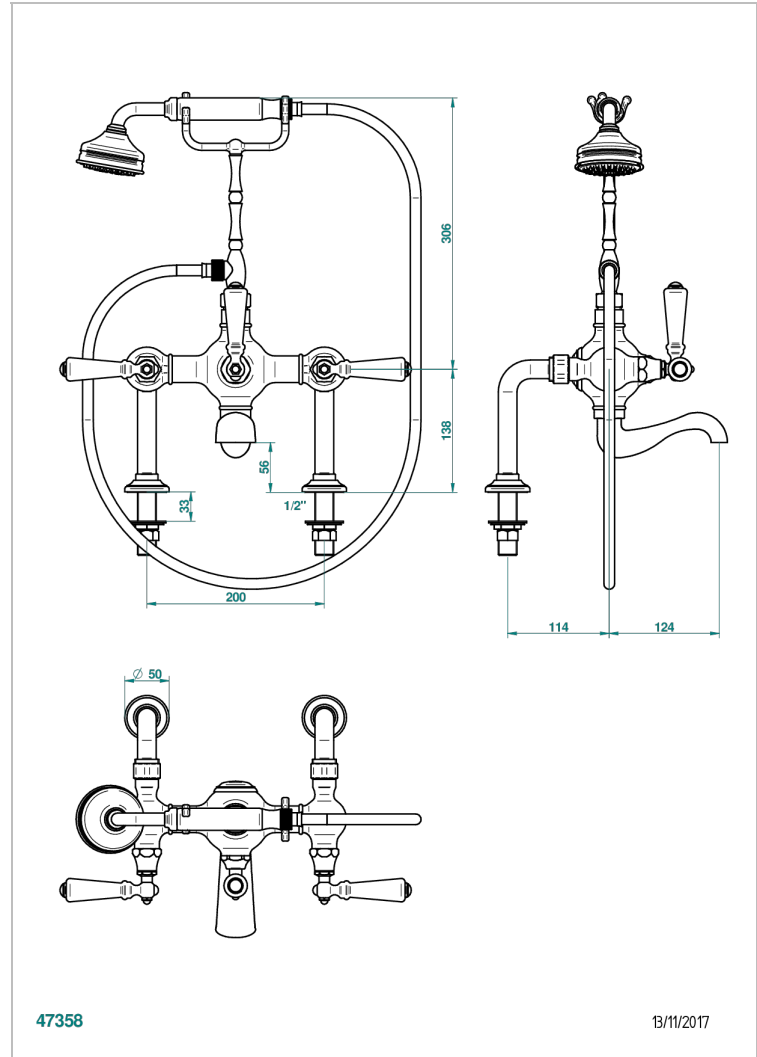

# CHARLESTON CON MANETAS

G75-14G/US

THG<sup>®</sup>  
PARIS

Mélangeur bain douche sur gorge 1/2" à inversion manuelle, entraxe 200 mm avec support téléphone haut, douchette et flexible 1m50 - standard américain

## CARACTERÍSTICAS

- Charleston con manetas
- Mélangeur bain douche sur gorge 1/2" à inversion manuelle, entraxe 200 mm avec support téléphone haut, douchette et flexible 1m50 - standard américain