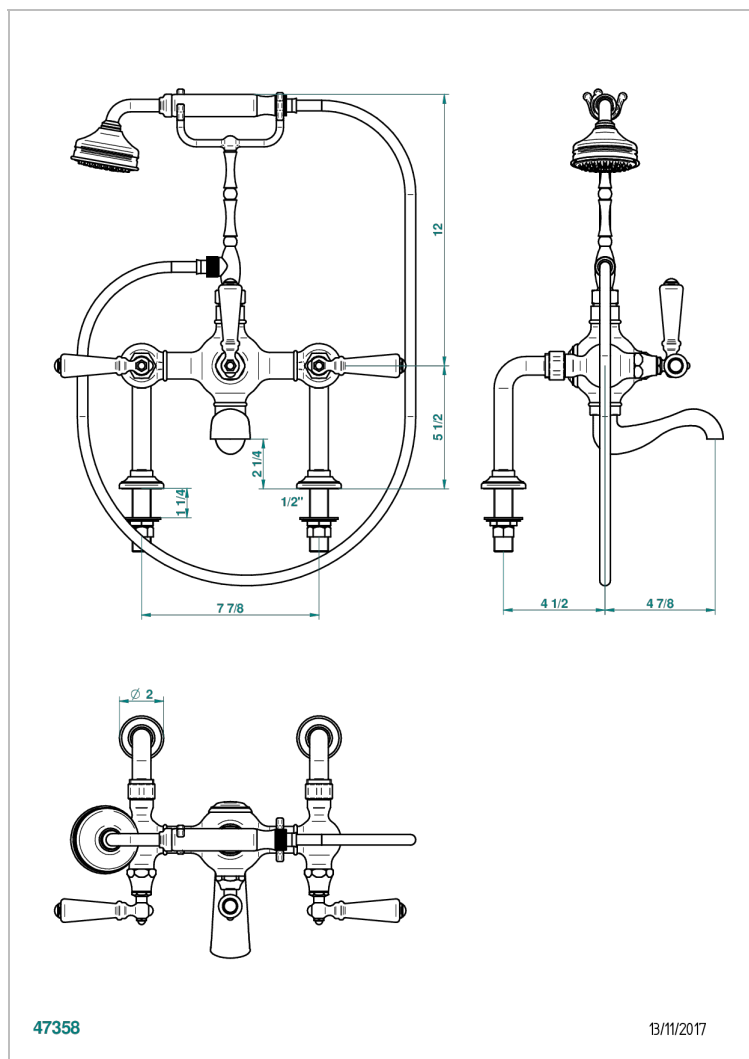

CHARLESTON CON MANETAS

G75-14G/US

THG[®]
PARIS

Mélangeur bain douche sur gorge 1/2" à inversion manuelle, entraxe 200 mm avec support téléphone haut, douchette et flexible 1m50 - standard américain

CARACTERÍSTICAS

- Charleston con manetas
- Mélangeur bain douche sur gorge 1/2" à inversion manuelle, entraxe 200 mm avec support téléphone haut, douchette et flexible 1m50 - standard américain

ACABADOS DISPONIBLES

Bronce claro - D01
Cerámica negra mate - D30
Cromo - A02
Cromo / dorado - G02
Cromo mate - C02
Dorado - F01