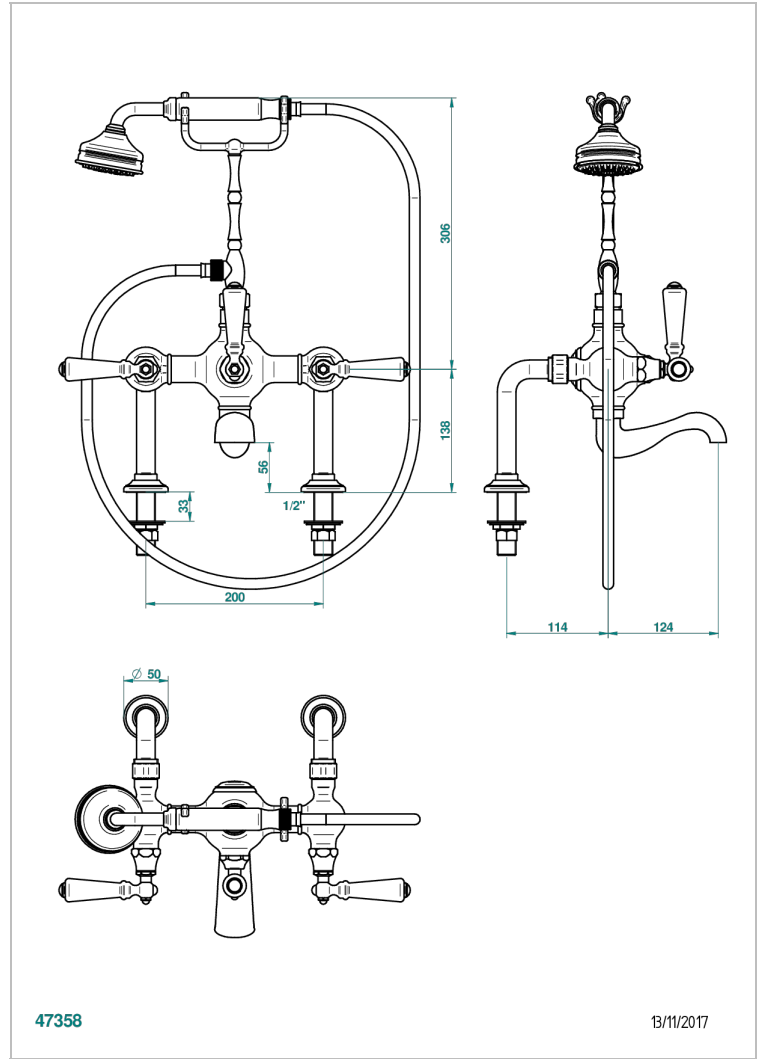

# 1900 A MANETTES

G28-14G/US

Mélangeur bain douche sur gorge 1/2" à inversion manuelle, entraxe 200 mm avec support téléphone haut, douchette et flexible 1m50 - standard américain

THG<sup>®</sup>  
PARIS

## CARACTÉRISTIQUES

- 1900 à manettes
- Mélangeur bain douche sur gorge 1/2" à inversion manuelle, entraxe 200 mm avec support téléphone haut, douchette et flexible 1m50 - standard américain