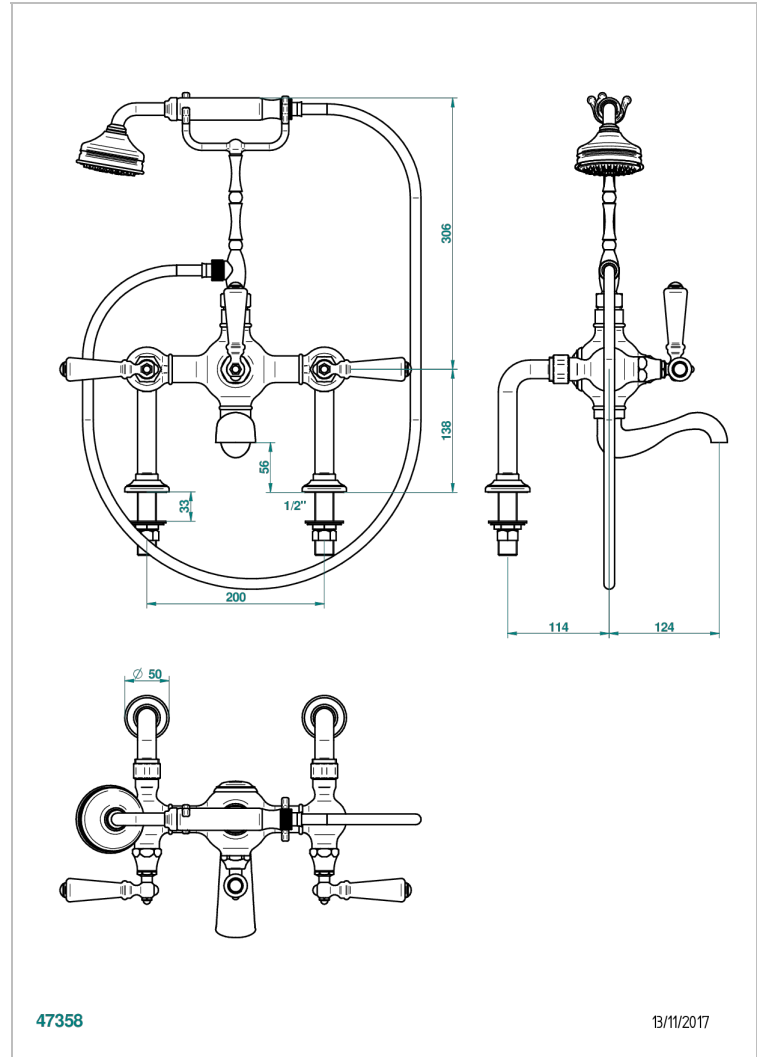

1900 CON MANETAS

G28-14G/US

THG[®]
PARIS

Mélangeur bain douche sur gorge 1/2" à inversion manuelle, entraxe 200 mm avec support téléphone haut, douchette et flexible 1m50 - standard américain

CARACTERÍSTICAS

- 1900 con manetas
- Mélangeur bain douche sur gorge 1/2" à inversion manuelle, entraxe 200 mm avec support téléphone haut, douchette et flexible 1m50 - standard américain

ACABADOS DISPONIBLES

Bronce claro - D01
Cerámica negra mate - D30
Cobre viejo mate - H07
Cromo - A02
Cromo / dorado - G02
Cromo mate - C02