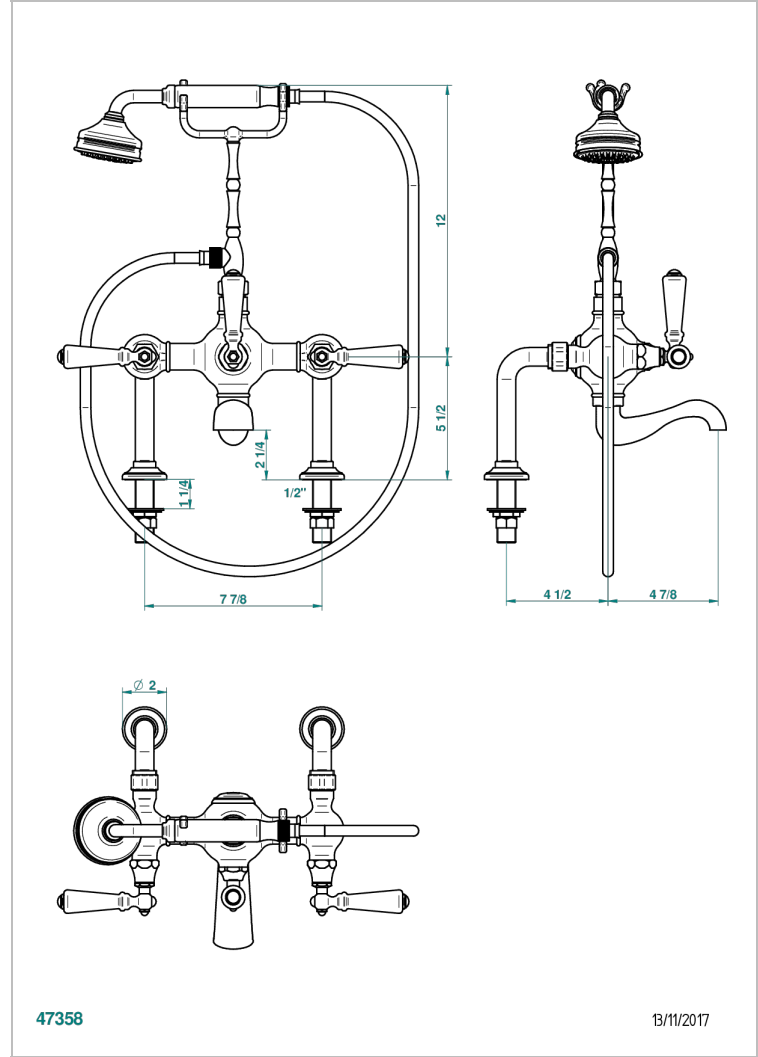

1900 A MANETTES

G28-14G/US

THG[®]
PARIS

Mélangeur bain douche sur gorge 1/2" à inversion manuelle, entraxe 200 mm avec support téléphone haut, douchette et flexible 1m50 - standard américain

CARACTÉRISTIQUES

- 1900 à manettes
- Mélangeur bain douche sur gorge 1/2" à inversion manuelle, entraxe 200 mm avec support téléphone haut, douchette et flexible 1m50 - standard américain

FINITIONS DISPONIBLES

Bronze clair - D01
Chromé - A02
Chromé / doré - G02
Chromé mat - C02
Doré brillant - F01
Doré mat - F07