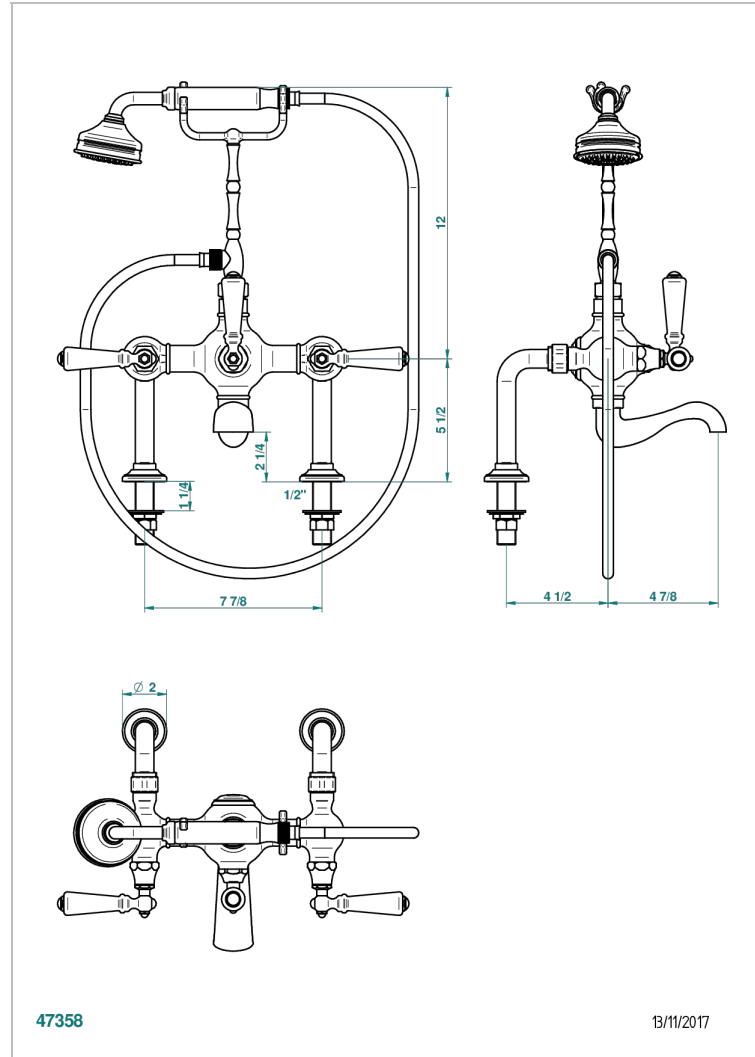

1900 CON MANETAS

G28-14G/US

THG[®]
PARIS

Mélangeur bain douche sur gorge 1/2" à inversion manuelle, entraxe 200 mm avec support téléphone haut, douchette et flexible 1m50 - standard américain

CARACTERÍSTICAS

- 1900 con manetas
- Mélangeur bain douche sur gorge 1/2" à inversion manuelle, entraxe 200 mm avec support téléphone haut, douchette et flexible 1m50 - standard américain

ACABADOS DISPONIBLES

Bronce claro - D01
Cerámica negra mate - D30
Cobre viejo mate - H07
Cromo - A02
Cromo / dorado - G02
Cromo mate - C02