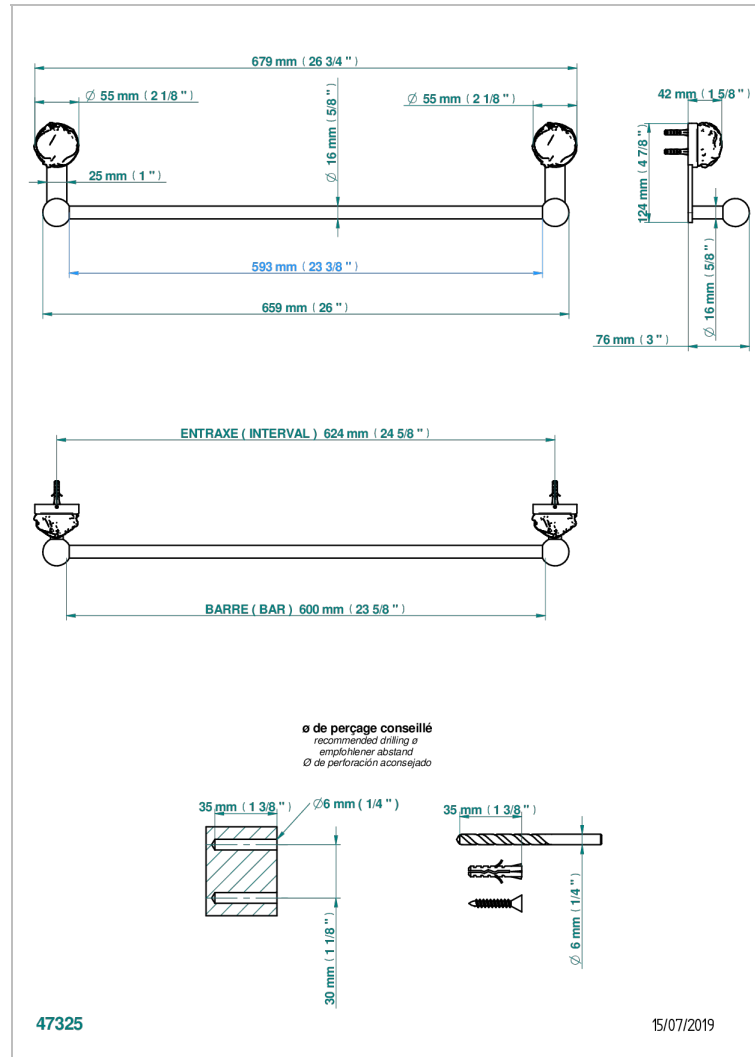

# SUN DRAGON

U5D-514/60

Porte-serviette 1 barre fixe long. 600 mm

THG<sup>®</sup>  
PARIS

## CARACTÉRISTIQUES

- Sun Dragon
- Porte-serviette 1 barre fixe long. 600 mm