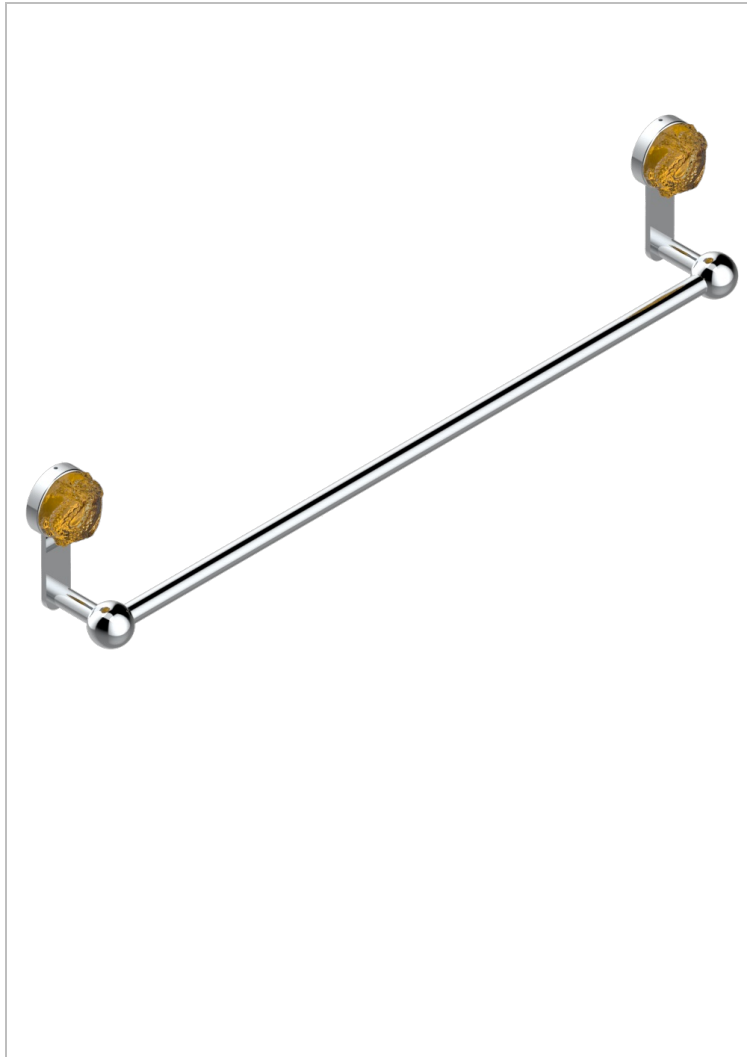

# SUN DRAGON

U5D-514/60

Porte-serviette 1 barre fixe long. 600 mm

THG<sup>®</sup>  
PARIS

## CARACTÉRISTIQUES

- Sun Dragon
- Porte-serviette 1 barre fixe long. 600 mm

## FINITIONS DISPONIBLES

Bronze clair - D01  
Chromé - A02  
Chromé / doré - G02  
Chromé mat - C02  
Doré brillant - F01  
Doré mat - F07

Nickel brillant - B01  
Nickel mat - C01  
Noir mat céramique - D30  
Or pâle - F30  
Or pâle mat - F31  
Pvd blush - H62