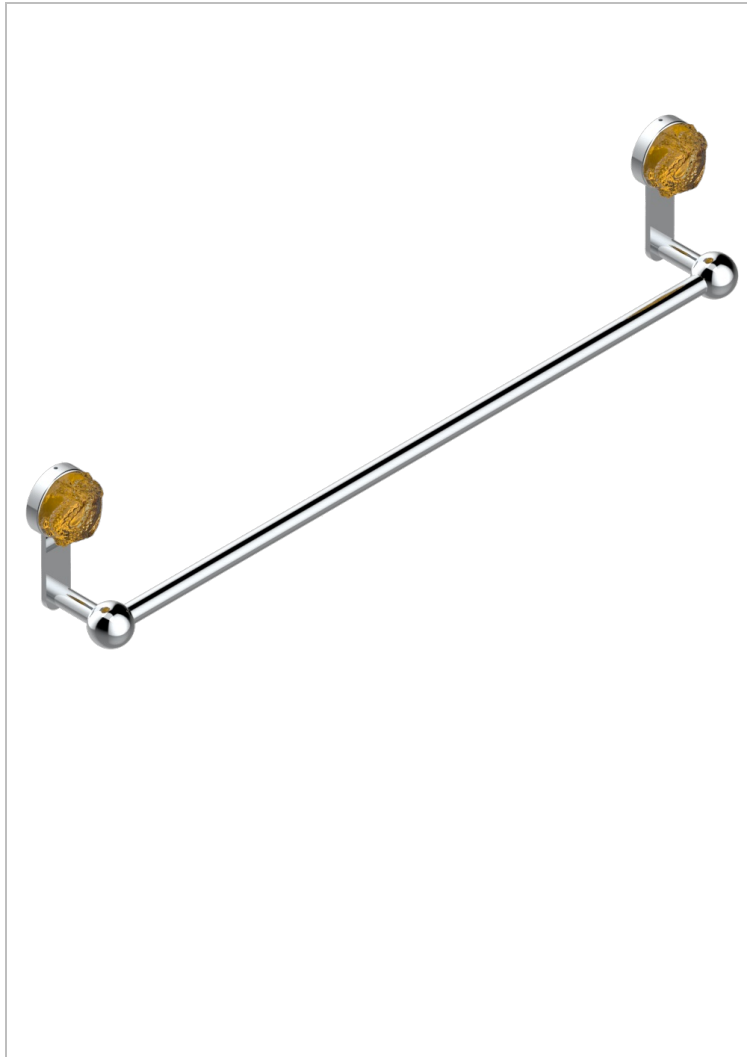

SUN DRAGON

U5D-514/60

Porte-serviette 1 barre fixe long. 600 mm

THG[®]
PARIS

CARACTÉRISTIQUES

- Sun Dragon
- Porte-serviette 1 barre fixe long. 600 mm

FINITIONS DISPONIBLES

Bronze clair - D01
Chromé - A02
Chromé / doré - G02
Chromé mat - C02
Doré brillant - F01
Doré mat - F07

Nickel brillant - B01
Nickel mat - C01
Noir mat céramique - D30
Or pâle - F30
Or pâle mat - F31
Pvd blush - H62

Pvd blush mat - H60
Pvd couleur bronze brown - F33
Pvd couleur bronze brown - mat - F34
Pvd couleur doré - H52
Pvd couleur doré mat - H53
Pvd couleur laiton - H49

Pvd couleur laiton mat - H50
Pvd couleur nickel - H55
Pvd couleur nickel mat - H56
Pvd graphite - H64
Pvd graphite mat - H65
Pvd umber - H66

Pvd umber mat - H67
Vieux cuivre rouge mat - H07
Vieux nickel - H28