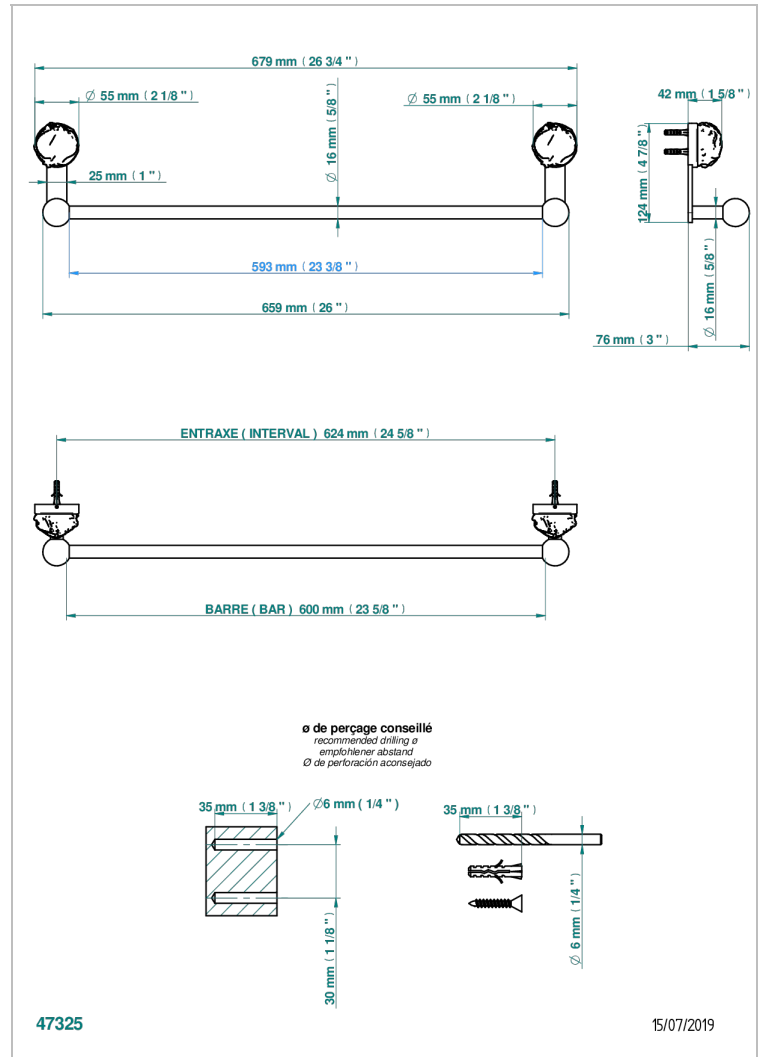

SUN DRAGON

U5D-514/60

Porte-serviette 1 barre fixe long. 600 mm

THG[®]
PARIS

CARACTÉRISTIQUES

- Sun Dragon
- Porte-serviette 1 barre fixe long. 600 mm

FINITIONS DISPONIBLES

Bronze clair - D01
Chromé - A02
Chromé / doré - G02
Chromé mat - C02
Doré brillant - F01
Doré mat - F07

Nickel brillant - B01
Nickel mat - C01
Noir mat céramique - D30
Or pâle - F30
Or pâle mat - F31
Pvd blush - H62

Pvd blush mat - H60
Pvd couleur bronze brown - F33
Pvd couleur bronze brown - mat - F34
Pvd couleur doré - H52
Pvd couleur doré mat - H53
Pvd couleur laiton - H49