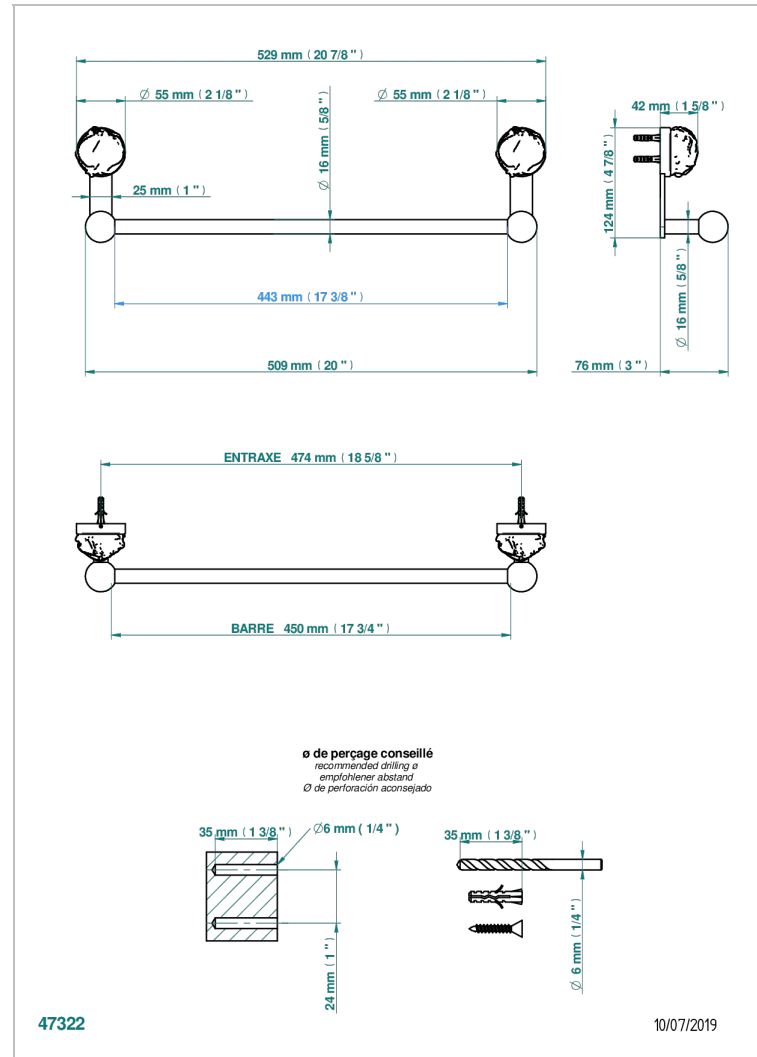

SUN DRAGON

U5D-514/45

Porte-serviette 1 barre fixe long. 450 mm

THG[®]
PARIS

CARACTÉRISTIQUES

- Sun Dragon
- Porte-serviette 1 barre fixe long. 450 mm

FINITIONS DISPONIBLES

Bronze clair - D01
Chromé - A02
Chromé / doré - G02
Chromé mat - C02
Doré brillant - F01
Doré mat - F07