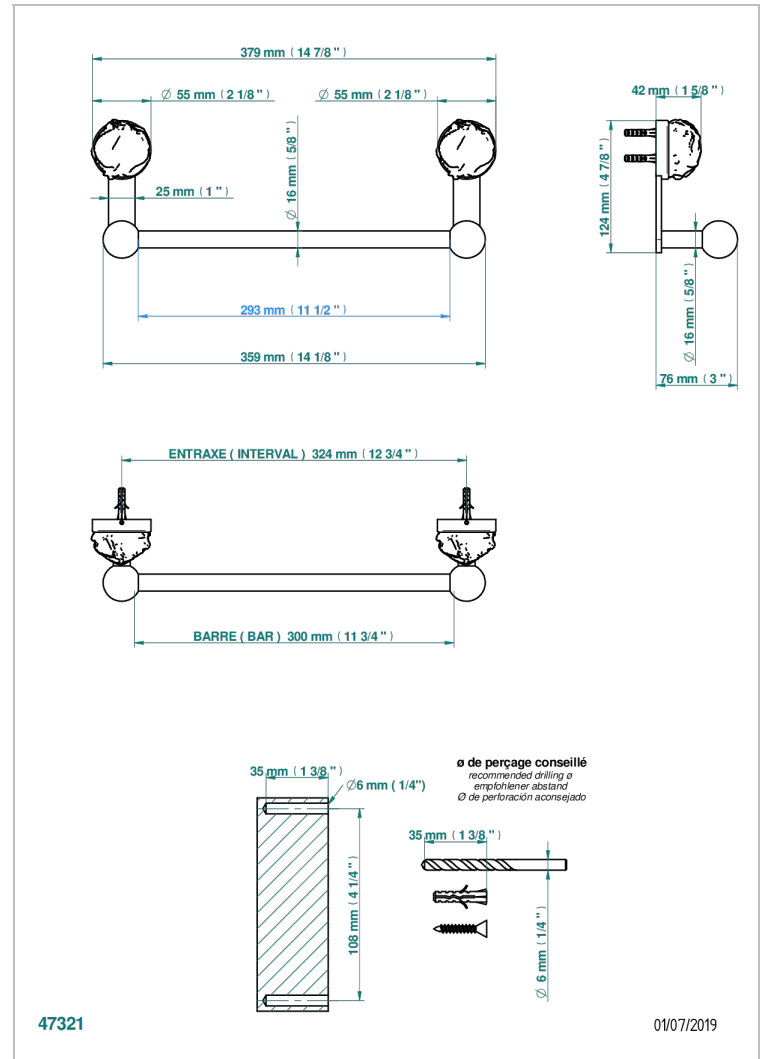

SUN DRAGON

U5D-514/30

Porte-serviette 1 barre fixe long.300 mm

THG[®]
PARIS

CARACTÉRISTIQUES

- Sun Dragon
- Porte-serviette 1 barre fixe long.300 mm

FINITIONS DISPONIBLES

Bronze clair - D01
Chromé - A02
Chromé / doré - G02
Chromé mat - C02
Doré brillant - F01
Doré mat - F07

Nickel brillant - B01
Nickel mat - C01
Noir mat céramique - D30
Or pâle - F30
Or pâle mat - F31
Pvd blush - H62

Pvd blush mat - H60
Pvd couleur bronze brown - F33
Pvd couleur bronze brown - mat - F34
Pvd couleur doré - H52
Pvd couleur doré mat - H53
Pvd couleur laiton - H49