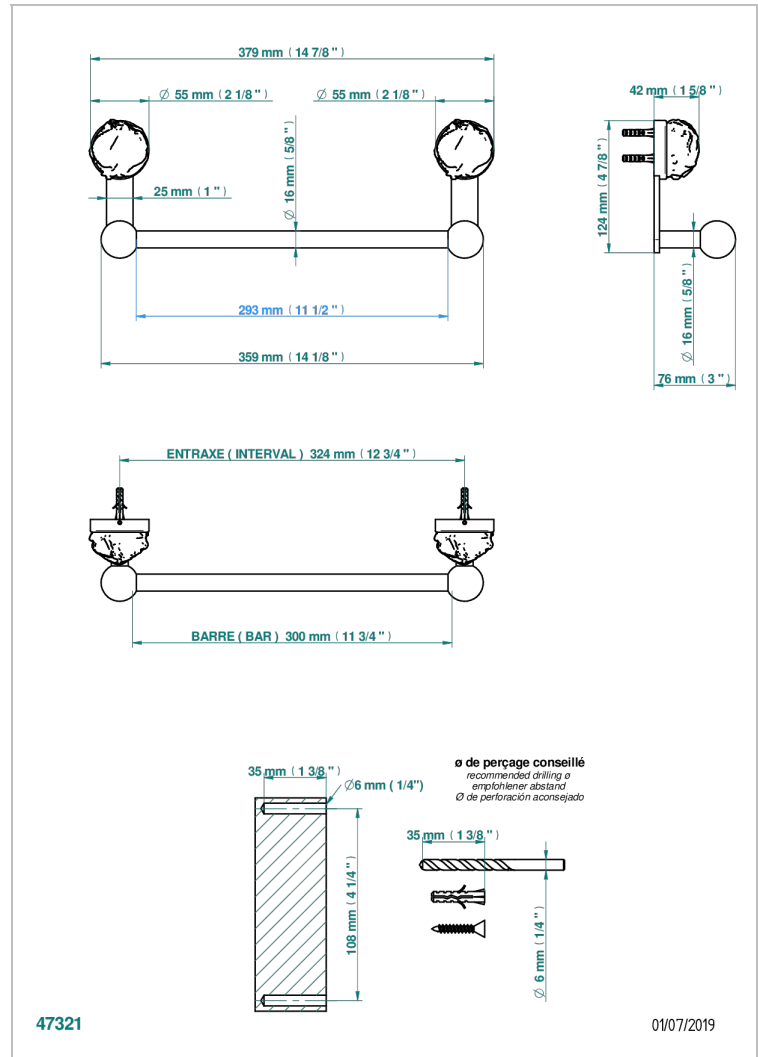

# SUN DRAGON

U5D-514/30

Porte-serviette 1 barre fixe long.300 mm

THG<sup>®</sup>  
PARIS

## CARACTERÍSTICAS

- Sun Dragon
- Porte-serviette 1 barre fixe long.300 mm