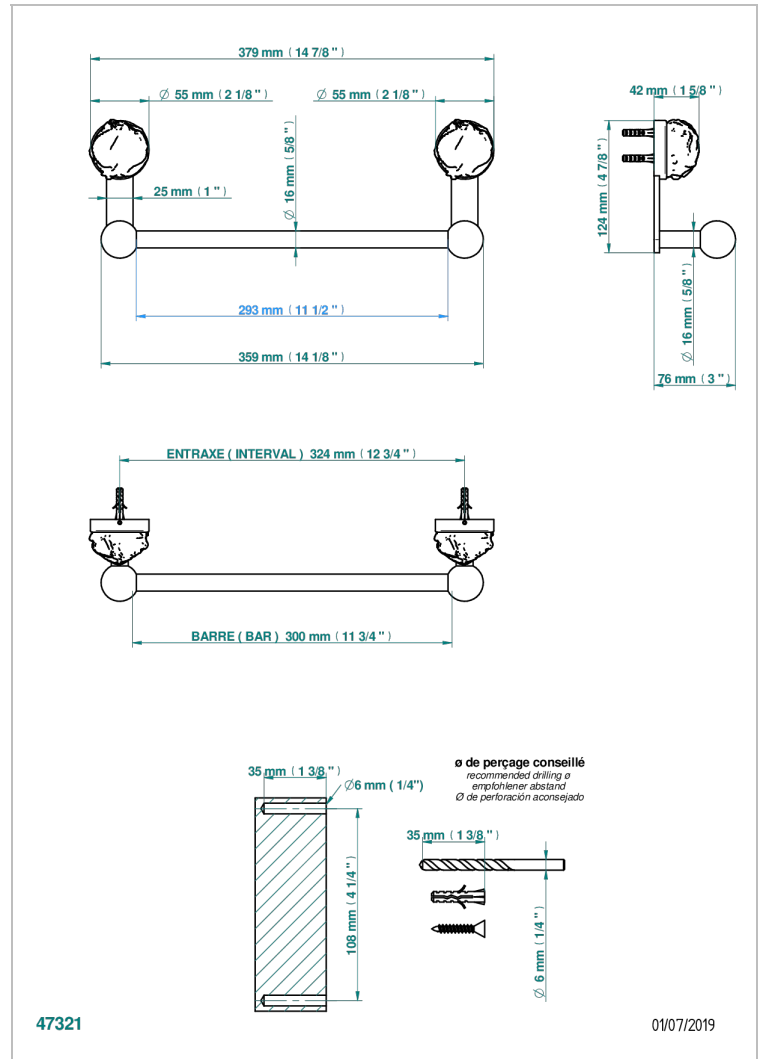

SUN DRAGON

U5D-514/30

Porte-serviette 1 barre fixe long.300 mm

THG[®]
PARIS

CARACTÉRISTIQUES

- Sun Dragon
- Porte-serviette 1 barre fixe long.300 mm

FINITIONS DISPONIBLES

Bronze clair - D01
Chromé - A02
Chromé / doré - G02
Chromé mat - C02
Doré brillant - F01
Doré mat - F07

Nickel brillant - B01
Nickel mat - C01
Noir mat céramique - D30
Or pâle - F30
Or pâle mat - F31
Pvd blush - H62

Pvd blush mat - H60
Pvd couleur bronze brown - F33
Pvd couleur bronze brown - mat - F34
Pvd couleur doré - H52
Pvd couleur doré mat - H53
Pvd couleur laiton - H49