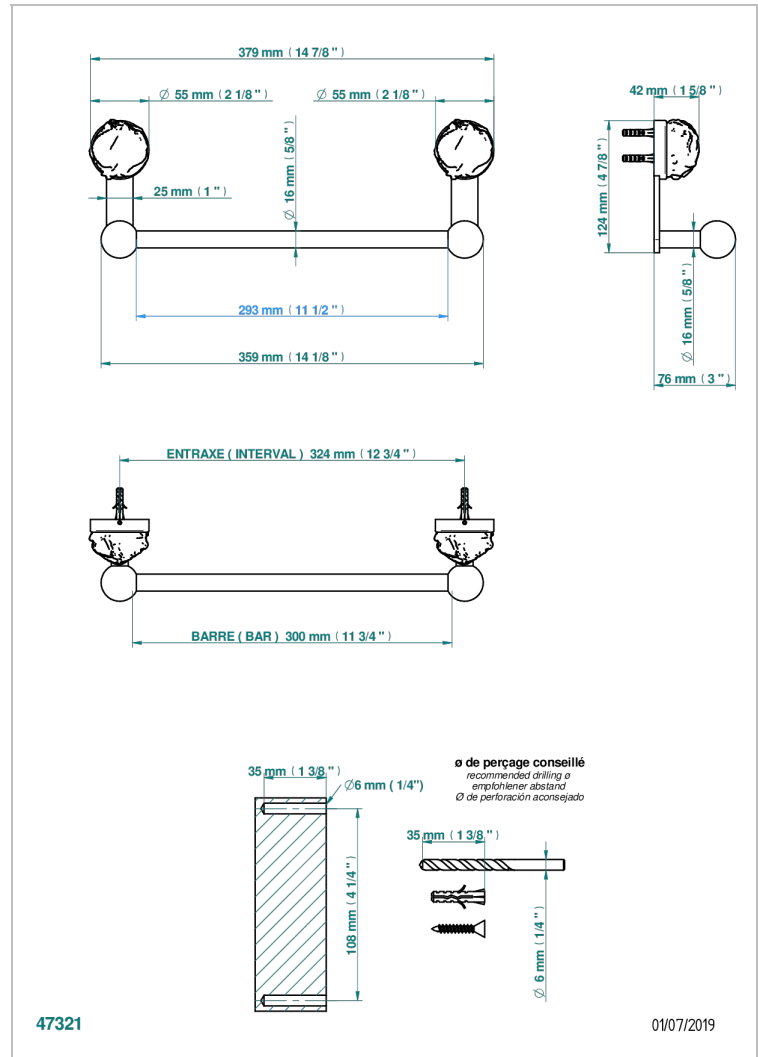

SUN DRAGON

U5D-514/30

Porte-serviette 1 barre fixe long.300 mm

THG[®]
PARIS

CARACTERÍSTICAS

- Sun Dragon
- Porte-serviette 1 barre fixe long.300 mm

ACABADOS DISPONIBLES

Bronce claro - D01
Cerámica negra mate - D30
Cobre viejo mate - H07
Cromo - A02
Cromo / dorado - G02
Cromo mate - C02