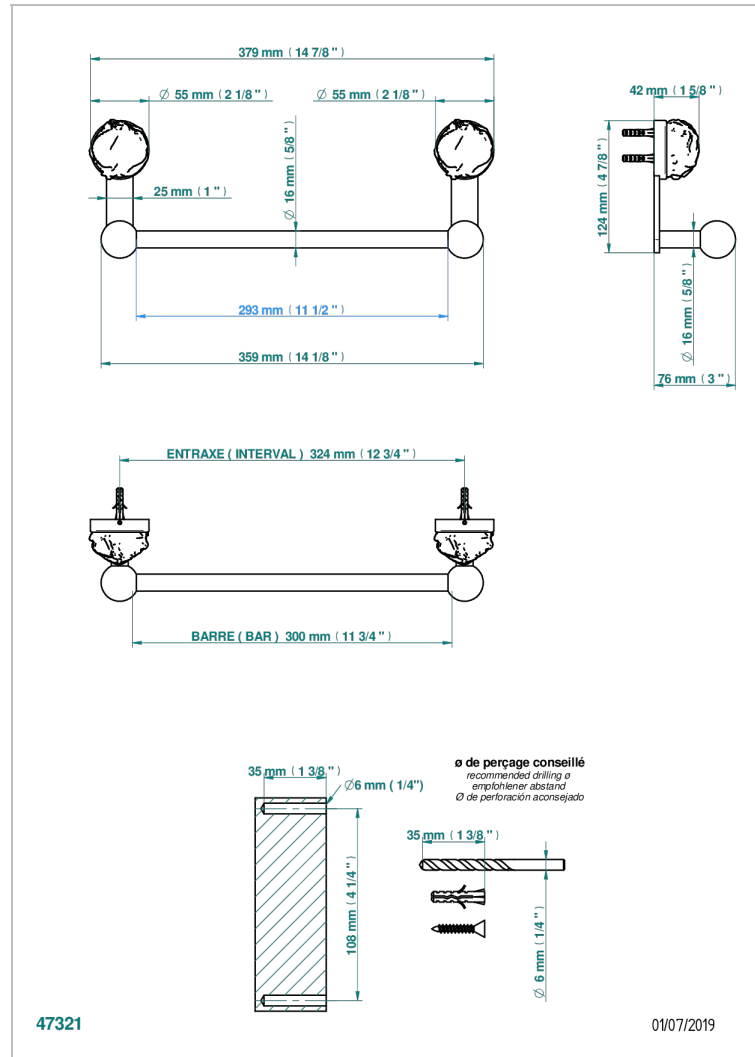

SUN DRAGON

U5D-514/30

Porte-serviette 1 barre fixe long.300 mm

EIGENSCHAFTEN

- Sun Dragon
- Porte-serviette 1 barre fixe long.300 mm

VERFÜGBARE OBERFLÄCHEN

Altnickel - H28
Blassgold - F30
Blassgold matt unlackiert - F31
Bronze hell - D01
Chrom - A02
Chrom / gold - G02