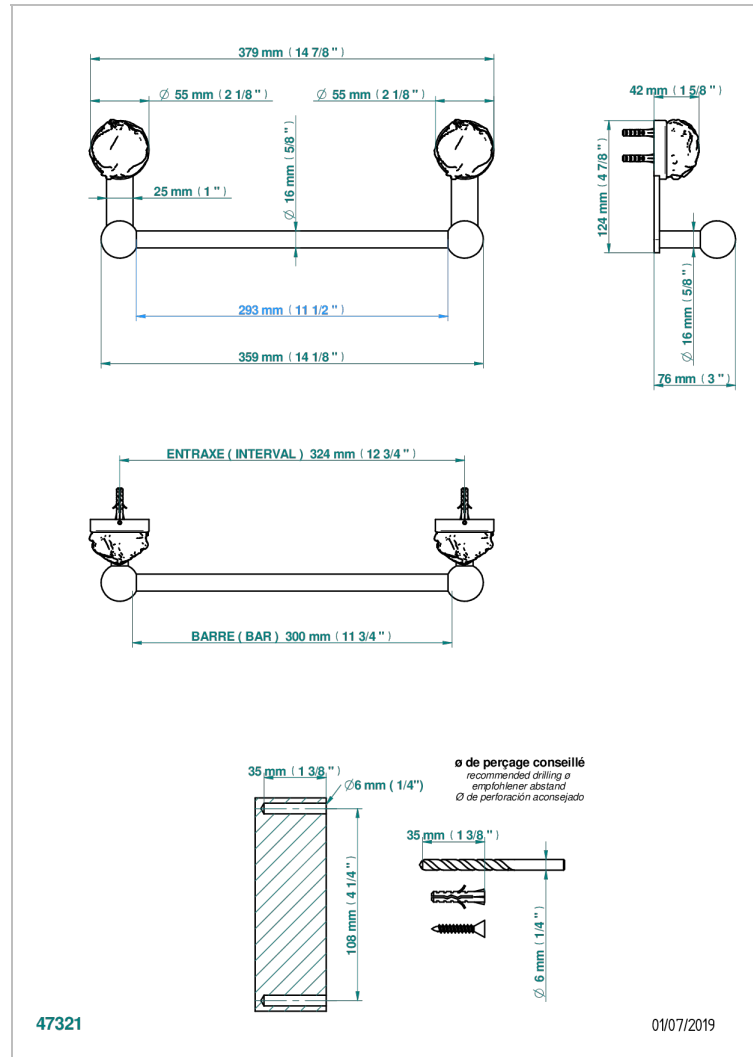

SUN DRAGON

U5D-514/30

Полотенцедержатель одинарный - фиксированная рейка 30 см

THG[®]
PARIS

ХАРАКТЕРИСТИКИ

- Sun Dragon
- Полотенцедержатель одинарный - фиксированная рейка 30 см

ДОСТУПНЫЕ ВАРИАНТЫ ПОКРЫТИЙ