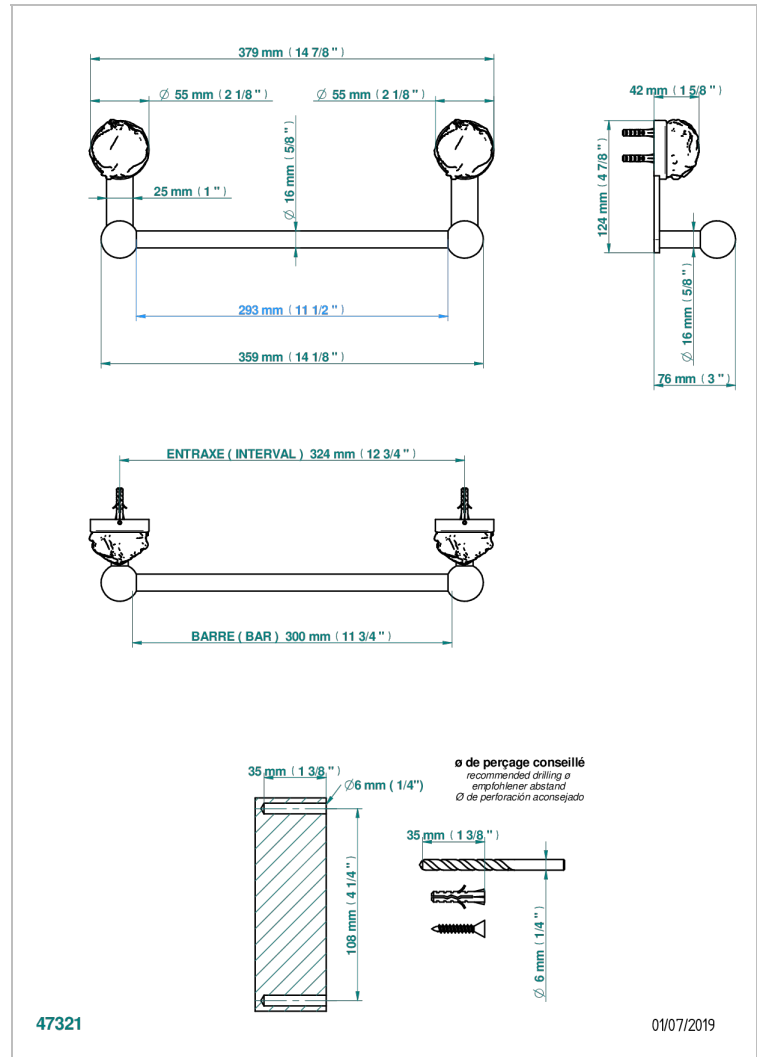

SUN DRAGON

U5D-514/30

Porte-serviette 1 barre fixe long.300 mm

THG[®]
PARIS

CARACTERÍSTICAS

- Sun Dragon
- Porte-serviette 1 barre fixe long.300 mm

ACABADOS DISPONIBLES

Bronce claro - D01
Cerámica negra mate - D30
Cobre viejo mate - H07
Cromo - A02
Cromo / dorado - G02
Cromo mate - C02